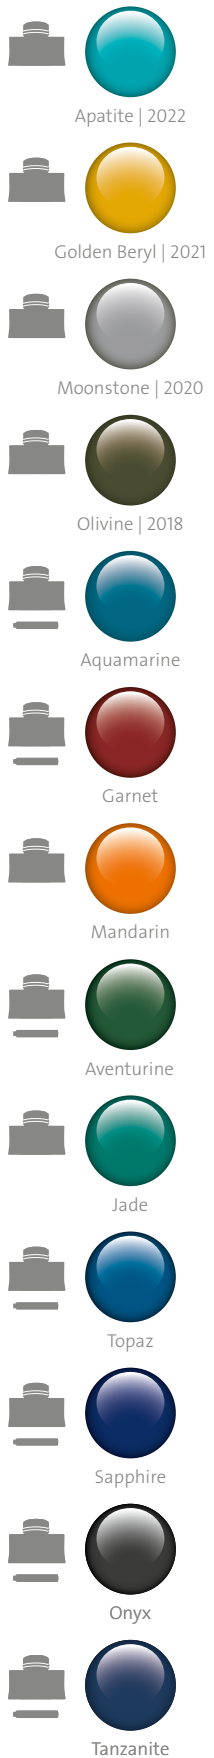

Edelstein Ink Collection

for all fountain pens

Edelstein®
INK OF THE YEAR
Apatite | 2022

Edelstein® Ink

color	order no.	EAN 4012700-	match code	units
50 ml				
Apatite 2022**	301 817	301819	EIAP	4
Golden Beryl 2021*	301 626	301628	EIGS	4
Moonstone 2020*	300 827	300829	EISG	4
Olivine 2018*	300 674	300676	EIOG	4
Aquamarine	300 025	300027	EIAQ	4
Garnet	339 747	339744	EIGA	4
Mandarin	339 341	339348	EIO	4
Aventurine	339 366	339362	EIGR	4
Jade	339 374	339379	EIG	4
Topaz	339 382	339386	EIBV	4
Sapphire	339 390	399393	EIB	4
Onyx	339 408	399409	EIS	4
Tanzanite	339 226	339225	EIBS	4
Set of eight***	670 802	670809	EISET	1

* Ink of the year – limited availability
** Launch 03/2022
*** Contains: 1x Garnet, Mandarin, Aventurine, Jade, Topaz, Sapphire, Onyx and Tanzanite

Available as:
ink bottle
ink cartridge

Please contact your sales representative for matters regarding decoration material.