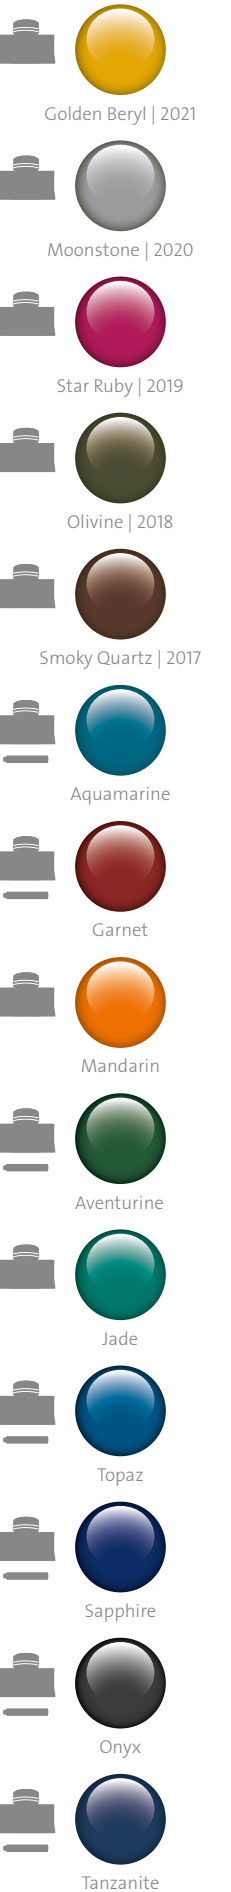

* Ink of the Year – limitierte Auflage

** Erhältlich ab 03/2021

*** Je 1x Garnet, Mandarin, Aventurine, Jade, Topaz, Sapphire, Onyx und Tanzanite

Lieferbar als:
Tintenglas
Tintenpatrone

Abmessungen: 20 x 6 x 12 cm