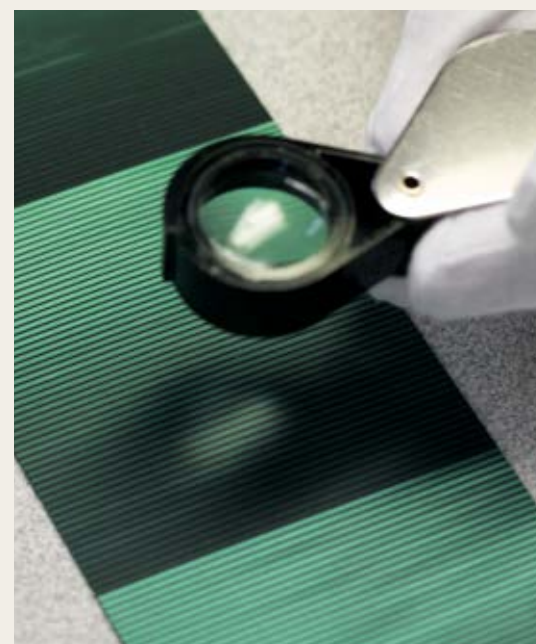

HANDSELEKTIERTE UNIKATE:

Das Design des Souveräns ist einzigartig – und jeder feine Anschlussstreifen des Materials besitzt eine individuelle Ausstrahlung. Von Modell 300 bis 1000 sind die Oberflächen diamantgeschliffen, das verleiht ihnen zusätzlichen Glanz. Unsere schwarzen Modelle aus Edelhartz – das sogenannte Platin unter den Kunststoffen – sind selbstpolierend. Extrem hoher Glanz und höchste Oberflächenhärte zeichnen sie aus.