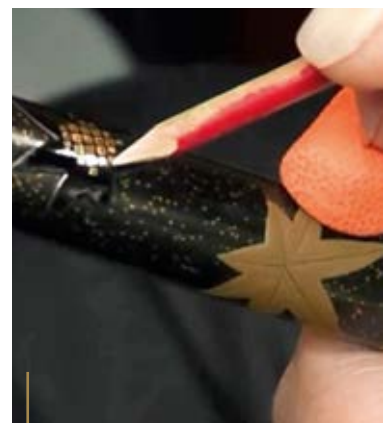

Maki-e
**EINZIGARTIGE
KUNSTWERKE
von Meisterhand**

TRADITIONSREICHE STREUBILDER.

Maki-e ist eine traditionsreiche japanische Handwerkskunst, die über Generationen weitergegeben wird. Übersetzt heißt diese Technik „gestreutes Bild“, da wiederholt feiner Gold- und Silberstaub und manchmal auch Staub aus zerriebenen Edelsteinen auf den Füllhalter aufgestreut wird. Die Beherrschung dieser filigranen Kunst setzt eine langjährige, intensive Ausbildung sowie ein hohes Maß an Können voraus.

Unter Verwendung von speziell zubereitetem Urushilack, der aus dem Saft des asiatischen Lackbaums gewonnen wird, und fein zermahlene Edelmetallpulvern werden in einem sehr zeitaufwendigen Prozess detailreiche Motive geschaffen. Die begehrte Maki-e „Unique Collection“ ist purer Luxus.

pelikan-passion.com/movie

Auf unserer Website können Sie dem japanischen Künstler Mr. Mushi Yamazaki bei seiner faszinierenden Arbeit zuschauen: die Kunst, einen Maki-e-Füllhalter zu erschaffen.

In sehr vielen Arbeitsschritten entstehen die besonderen Motive. Das Ginkgoblatt wird liebevoll mit Goldplättchen dekoriert. Diese Plättchen nennt man „Kirigane“.

LEBENSLANGE QUALITÄT

Die Materialeigenschaften des Maki-e sind einzigartig. Trotz seiner festen Konsistenz behält der ausgehärtete Lack noch immer viel Elastizität, was ihn dauerhaft vor der Bildung von Rissen schützt. Auch nach vielen Jahren ist die Fülle der Details noch zu bewundern. Alle Pelikan Maki-e-Füllhalter sind handgearbeitete Unikate, die für die Ewigkeit geschaffen sind.

* Limitierte Auflage. Bei Pelikan leider nicht mehr erhältlich.