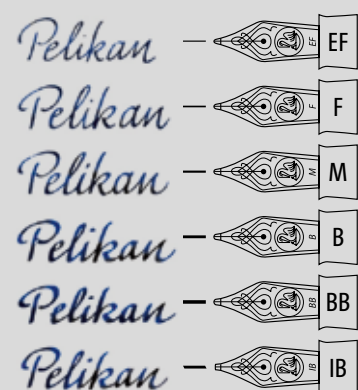

FEDER größen

PERFEKTION BIS INS DETAIL – DAS SPIEGELT JEDE EINZELNE PELIKAN FEDER WIDER. Dafür sorgen unsere hochqualifizierten Mitarbeiter, die mit jahrzehntelanger Erfahrung und wahren Fingerspitzengefühl aus feinen Goldstücken das Kernstück eines jeden Füllhalters erschaffen: die besonderen Pelikan Federn. Die optimale Kombination von Handwerkskunst und Hightech ist die Basis für diese kleinen Kunstwerke. Je nach Modell werden die Federn aus 14 oder 18 Karat Gold gefertigt und teilweise zusätzlich rhodiniert, um eine silberne Optik zu erhalten. Nach einer Vielzahl an sorgfältigen Arbeitsgängen erfolgt zum Abschluss der Fertigung der interne „letzte Schliff“. Jede Feder wird von Hand eingeschrieben. Hierfür braucht man besonderes Gespür, das kann keine Maschine ersetzen.