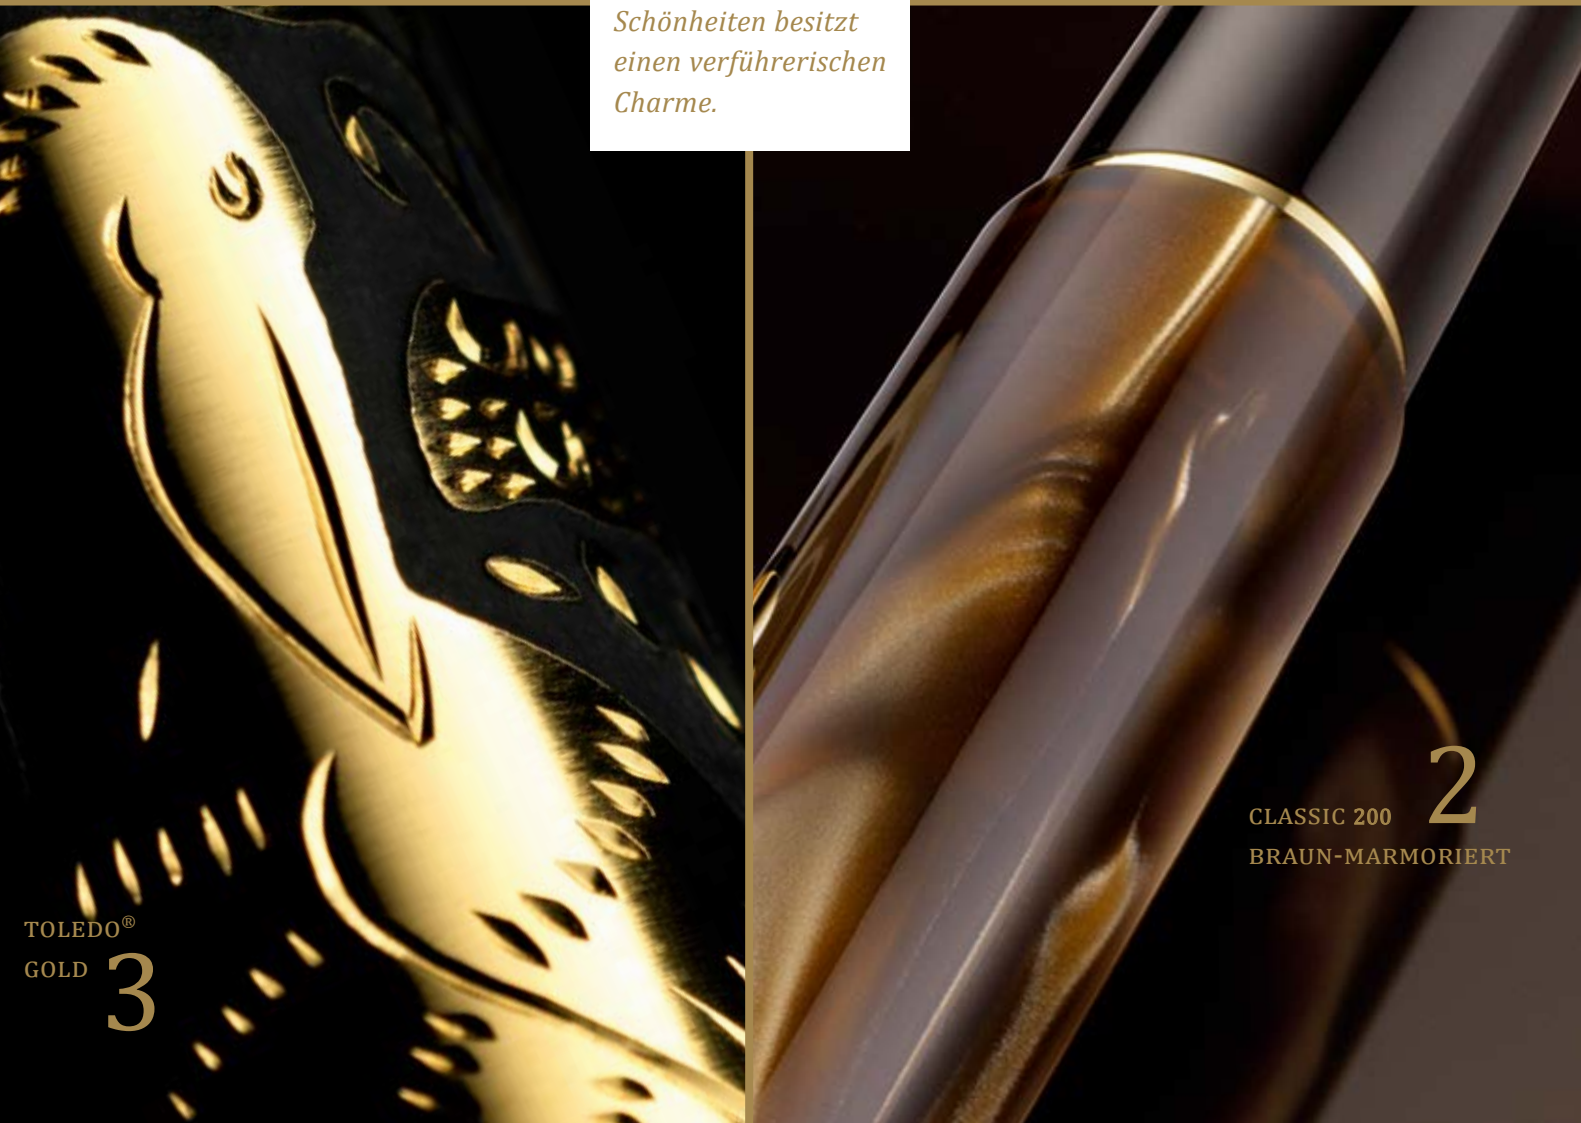

TOLEDO®
GOLD 3

CLASSIC 200 2
BRAUN-MARMORIERT