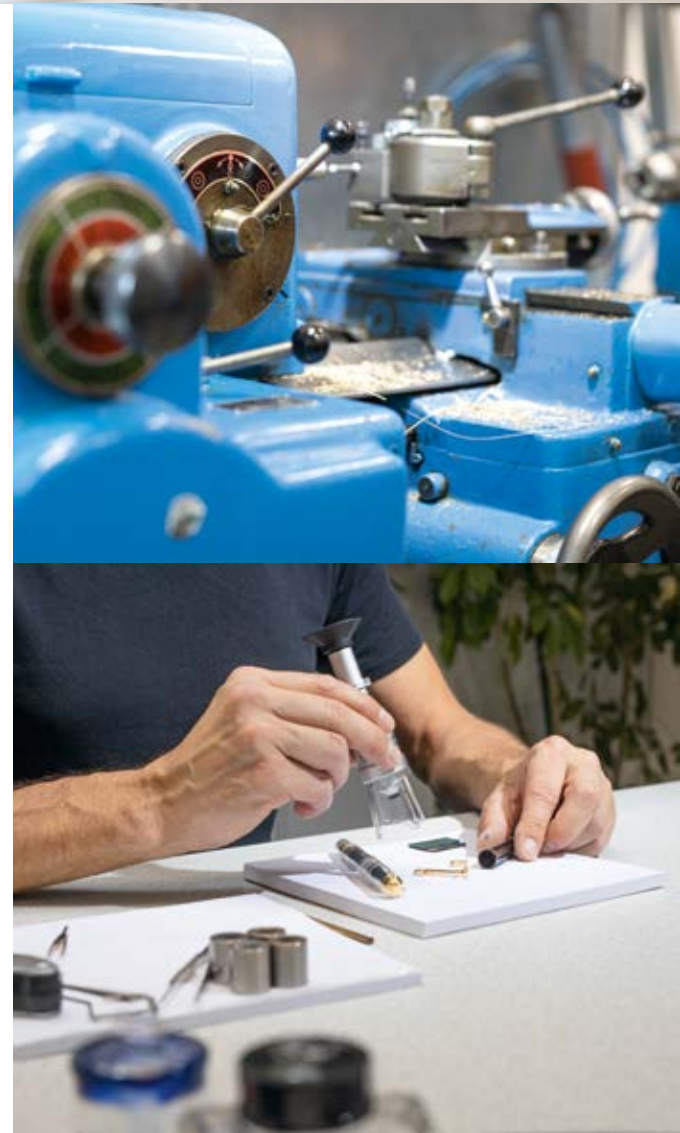

Auch beim Pelikan Service möglich: Eine Gravur zur Individualisierung oder zur Auffrischung eines Schriftzugs.

Die Gravuren werden gefräst und mit Hartwachs ausgefärbt, die Restfarbe wird wegpoliert. So bleibt die Farbe nur in der Vertiefung, härtet aus und hält fast eine Ewigkeit.

IDENTIFIKATION UND ERFAHRUNG ZEICHNEN DAS TEAM AUS. Jeder Mitarbeiter des Pelikan Passion Service hat sich eine besondere Qualifikation erarbeitet, damit sich die hochwertigen Pelikan Schreibgeräte aus aller Welt in besten Händen befinden. Jeder ist mit Herzblut dabei. Jeder sieht, was zu tun ist. Und wenn einer mal nicht weiterweiß, helfen die Kollegen. Ein Lehrberuf ist es nicht, sondern jahrelange Erfahrung, die sie im Unternehmen sammeln konnten. Sie haben alle Schritte der Produktion begleitet, um die Schreibgeräte intensiv kennenzulernen und sind in den Service-Bereich „von klein auf rein-gewachsen“. Mit der großen Modellvielfalt, die in die Tausende geht, sind sie bestens vertraut. Um ein Gerät reparieren zu können, müssen sie jedes Bauteil kennen. Dieser unvergleichliche Wissensschatz ist Voraussetzung für ihre verantwortungsvolle Aufgabe. Etwas, das nicht unbedingt selbstverständlich ist, trägt jeder Mitarbeiter zusätzlich in sich: die emotionale Verbundenheit mit „ihren“ hochwertigen Schreibgeräten. Das ganze Team ist sich einig: Ihre Arbeit macht jeden Tag aufs Neue Spaß und es gibt für sie nichts Schöneres, als Kunden glücklich zu machen.

ES VERGEHT KEIN TAG OHNE DANKBARKEIT. Das Service-Team erhält sehr viel positives Feedback! Ein prominenter Schauspieler bedankte sich mit CDs und Hörbüchern, weil sein geliebter M 200 so erstklassig repariert wurde. Eine ältere Dame schickte selbst gebastelten Weihnachtsschmuck, weil ihr M 400, das einzige Stück, das ihr von ihrem verstorbenen Mann geblieben ist, endlich wieder schrieb! Seitenlange Briefe, E-Mails, Kekse, Schokolade und vieles mehr an Aufmerksamkeiten zeigen, mit wie viel Herz das Thema Schreibgeräte doch verbunden ist – auf beiden Seiten!