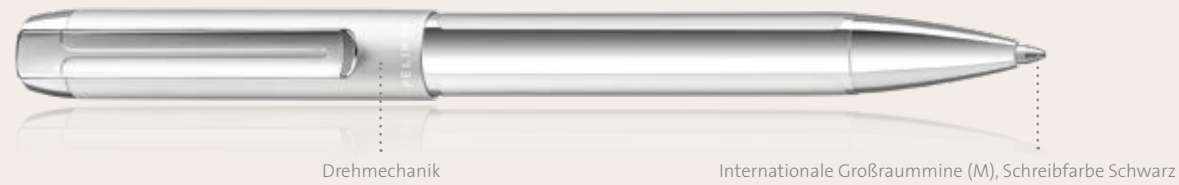

Pura K 40 | Drehkugelschreiber