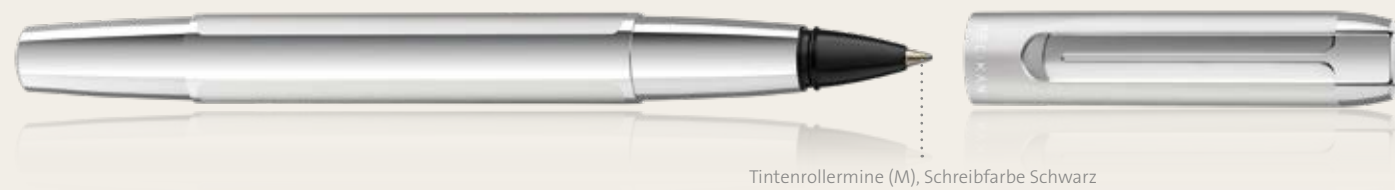

Pura R 40 | Roller