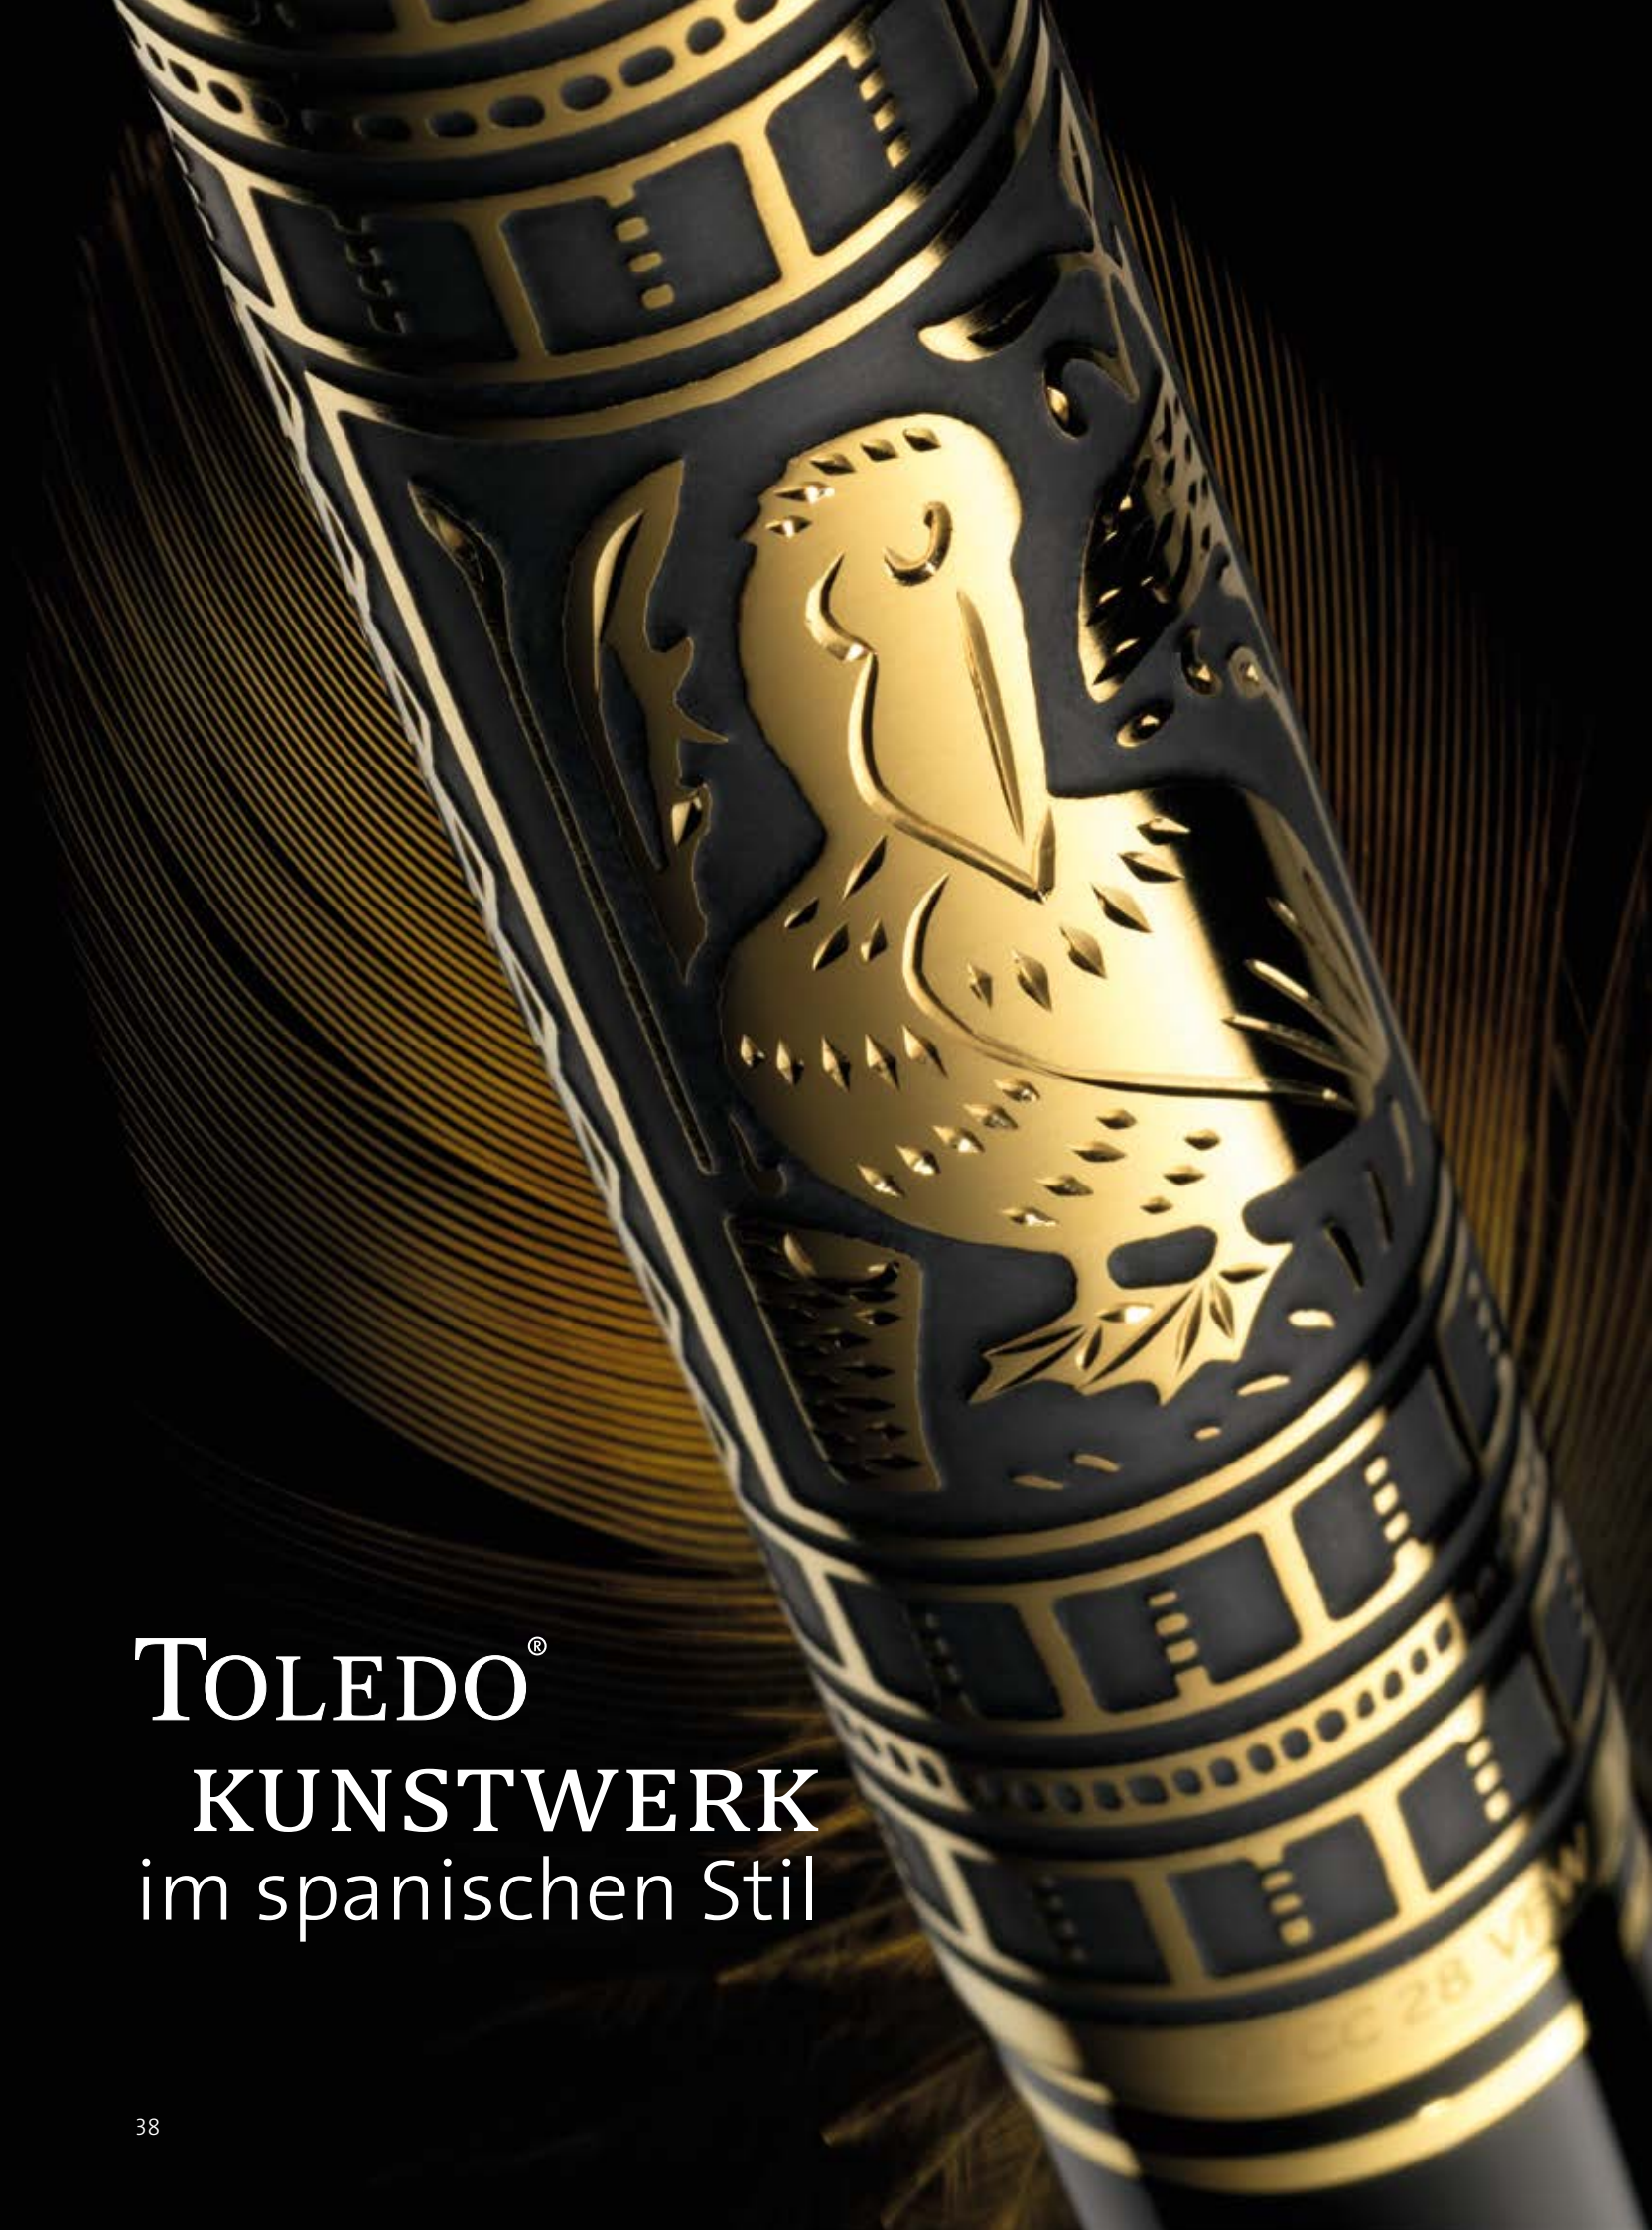

TOLEDO® KUNSTWERK im spanischen Stil