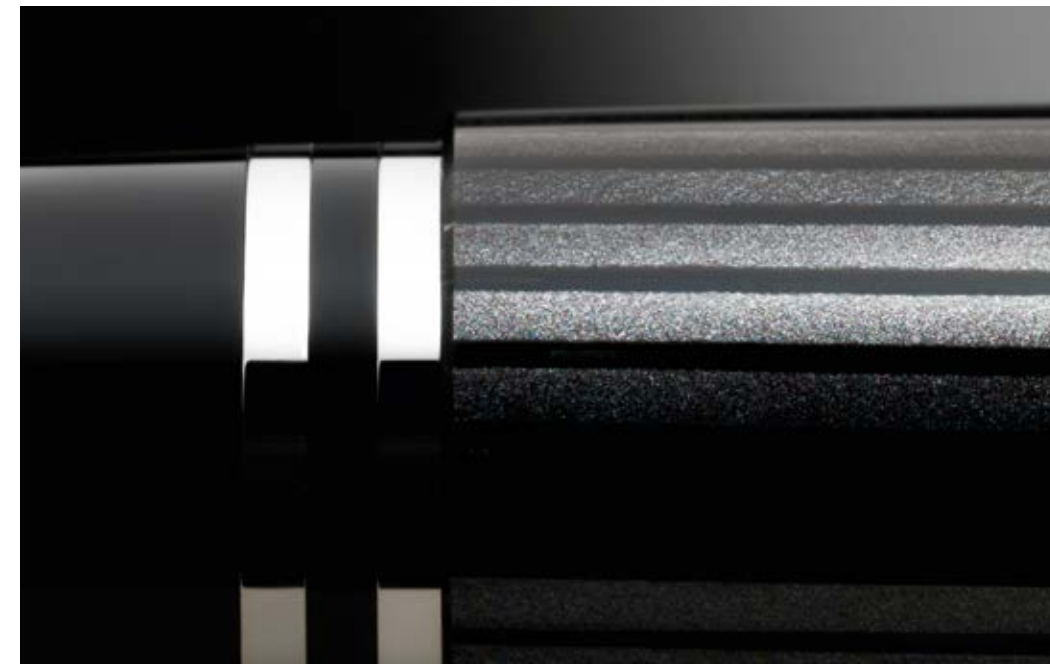

BEDEUTENDE PERSÖNLICHKEIT.