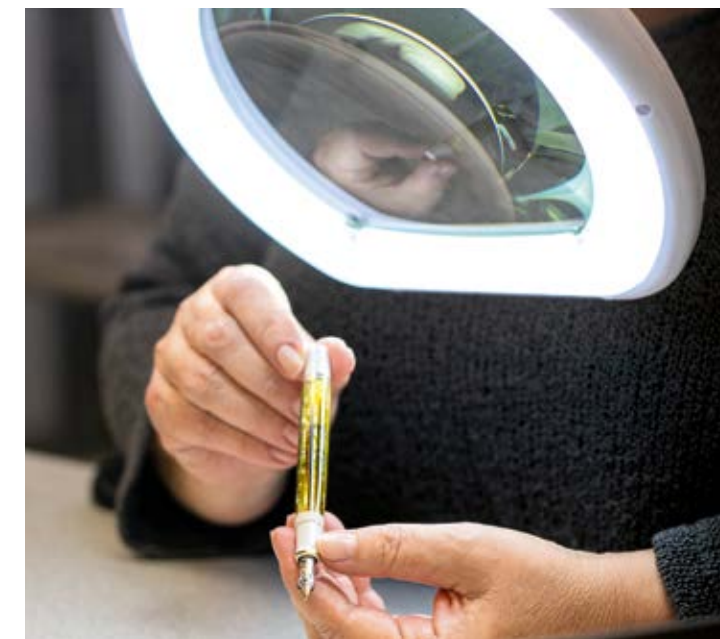

Jens Meyer

Jens Meyer, Global Marketing Manager Fine Writing Instruments

HIGHTECH GRÜSST

Manufaktur

*Hand in Hand
zur Perfektion. So
garantieren wir
höchste Qualität.*

PELIKAN FANS AUF DER GANZEN WELT SCHÄTZEN UNSERE HOCHWERTIGEN SCHREIBGERÄTE. WIE AUFWENDIG DIE HERSTELLUNGSVERFAHREN ODER WIE INDIVIDUELL DIE EDLEN MATERIALIEN SIND, WISSEN VIELE JEDOCH NICHT. WIR MACHEN DARAUS KEIN GEHEIMNIS: DIE LIEBE ZUM DETAIL, DIE SICH IN JEDER ENTSCHEIDUNG WIDERSPIEGELT, MACHT UNSERE PRODUKTE SO BEGEHRENSWERT. WIR SCHWÖREN AUF DIE KOMBINATION VON HANDARBEIT UND HIGHTECH – SCHAUEN SIE MAL REIN!

WIR LEGEN GRÖSSTEN WERT AUF DIE GÜTE UNSERER MATERIALIEN UND AUF AUSGEFEILTE HERSTELLUNGSVERFAHREN. In unserem Werk in Vöhrum entstehen ausschließlich Pelikan Schreibgeräte, die höchste Ansprüche erfüllen. Ausgehend von den noch ungeschnittenen Platten, wie das Streifenmaterial für den Souverän, bis hin zum kleinen diamantgedrehten Einzelteil stecken wir in jeden Arbeitsprozess viel Leidenschaft und große Handwerkskunst.

Jeder Prozess der Herstellung unterliegt einem hohen Qualitätsanspruch. So wird auch jedes Souverän-Schildpatt-Schreibgerät unter die Lupe genommen, bevor es unser Werk verlässt.

Streifenmaterial mit hohem individuellem Charakter.