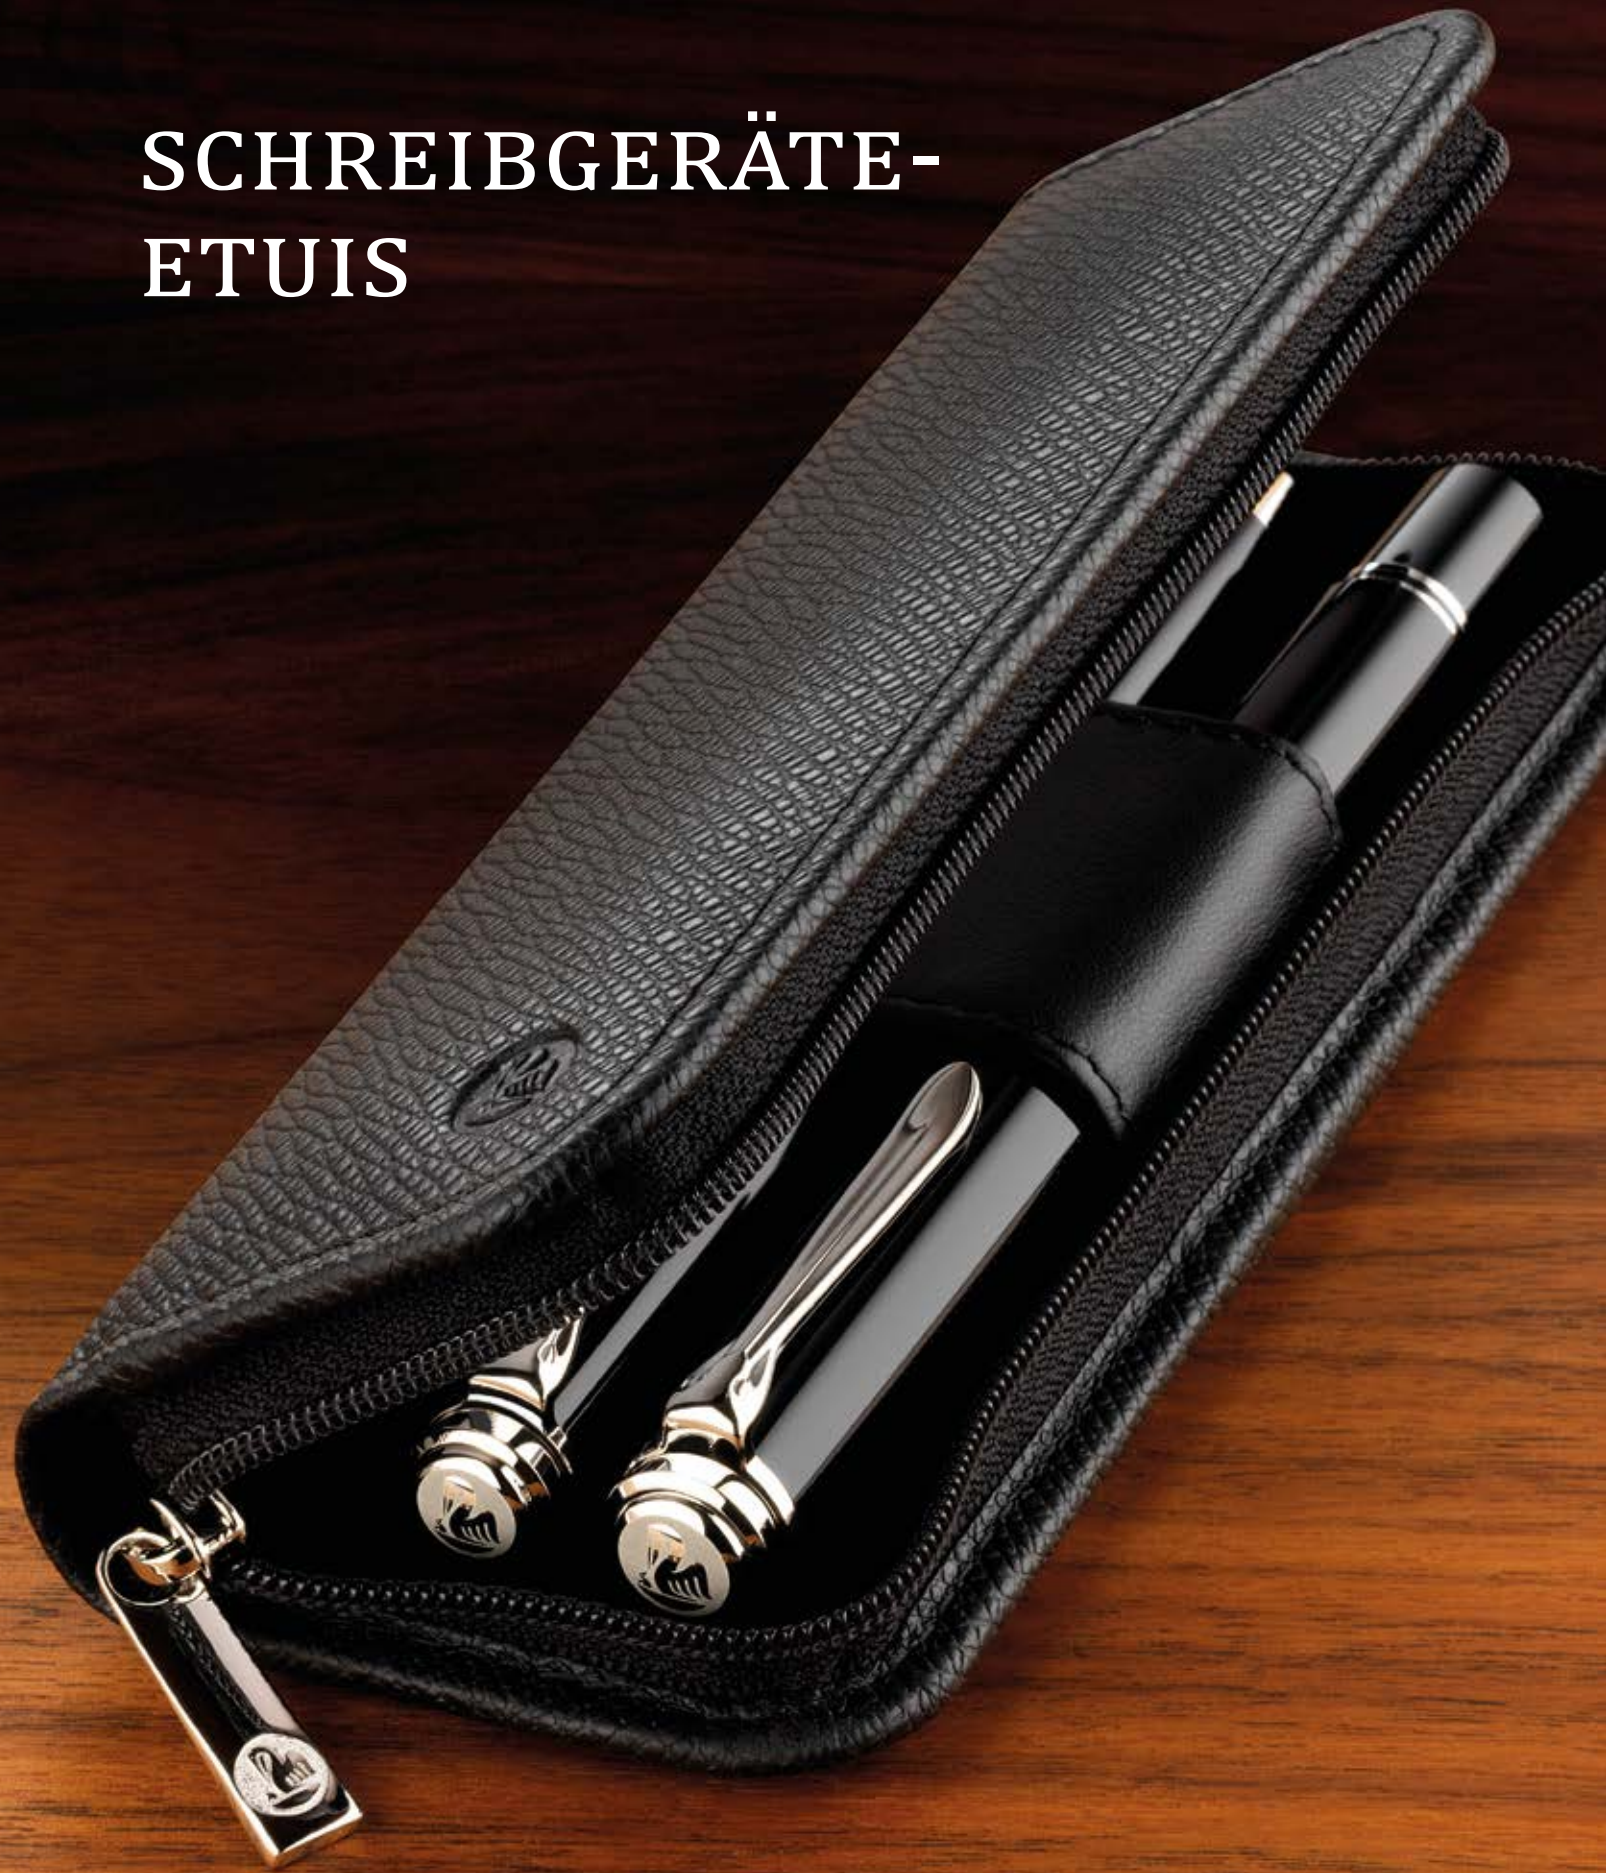

Bestelldaten des Level-Zubehörs finden Sie in der Preisliste.

SCHREIBGERÄTE- ETUIS

BESTENS AUSGESTATTET.

Damit ein Schreibgerät über Jahrzehnte mit Freude verwendet werden kann, sollte es bestmöglich geschützt werden. Unsere Pelikan Schreibgeräte-Etuis meistern diese Aufgabe mit Bravour. Modern oder klassisch? Lackleder oder Glattleder? Sie haben die Wahl.