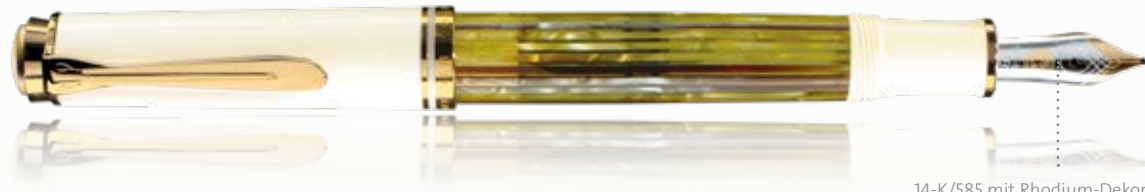

SOVERÄN® 400 SCHILDPATT-WEISS

Füllhalter mit Differentialkolbenmechanik | 14-K/585 Bicolor-Goldfeder mit Rhodium-Dekor | 24-K vergoldete Beschlagteile
Diamantgeschliffenes Edelharz-Gehäuse | Individuelles Streifenmaterial aus Celluloseacetat

Souverän M 400

Kolben-
füllhalter

14-K/585 mit Rhodium-Dekor