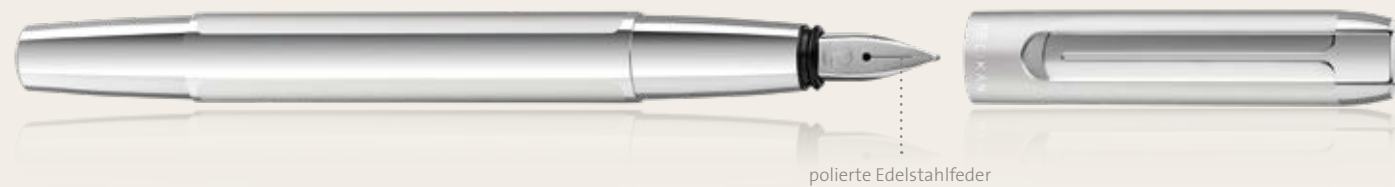

PURA® SILBER | MOKKA

Füllhalter mit Patronenfüllsystem | Polierte Edelstahlfeder | Hochwertig eloxiertes Aluminium-Gehäuse mit matt und glänzend veredelter Oberfläche
Flexibel federnd gelagerter Clip

Pura P 40 | Patronenfüllhalter