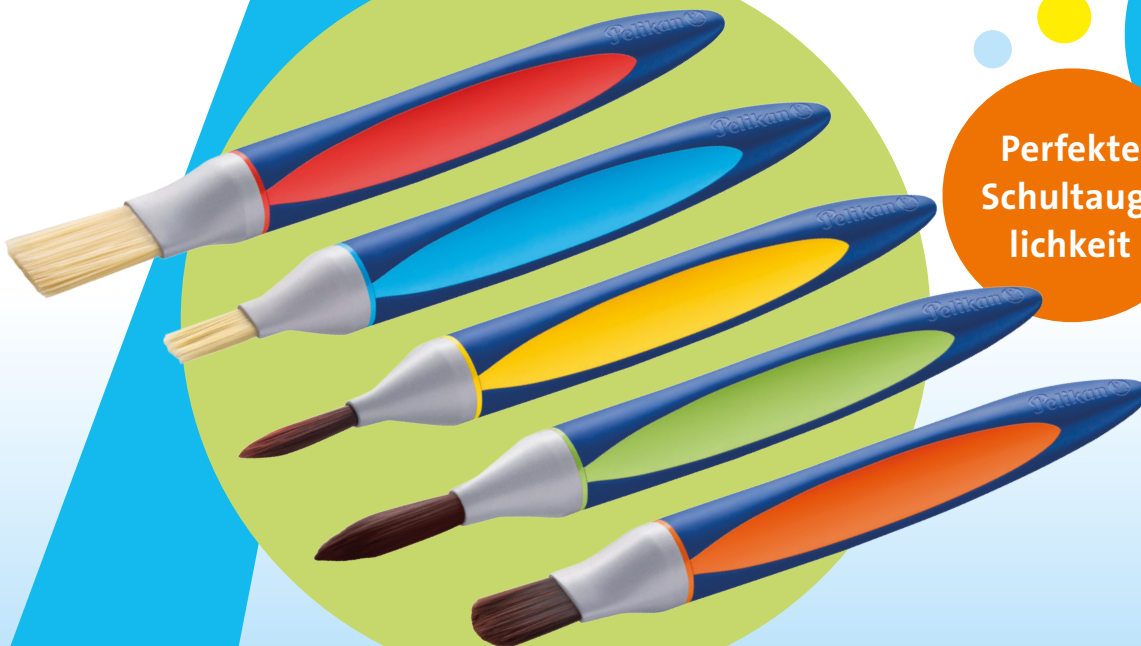

Pelikan

griffix® Pinsel

Die **5** Richtigen
für die **Grundschule**

NEU

Premium
Pinselhaarqualität
für die Schule

Ergonomischer
Pinselstiel und
kindgerechte
Länge

Perfekte
Schul-
taug-
lichkeit

Lieferbar
ab März
2019

Zangengriff

NEU

Was macht die grifix® Schulpinsel so einzigartig?

1

Der Vorteil liegt im Griff

- Ergonomischer Dreikantgriff in kindgerechter Länge
- Rutschfeste Oberfläche für sicheren Halt
- Leichte Reinigung und Trocknung dank Kunststoffgriff
- Geeignet für verschiedensten Maltechniken