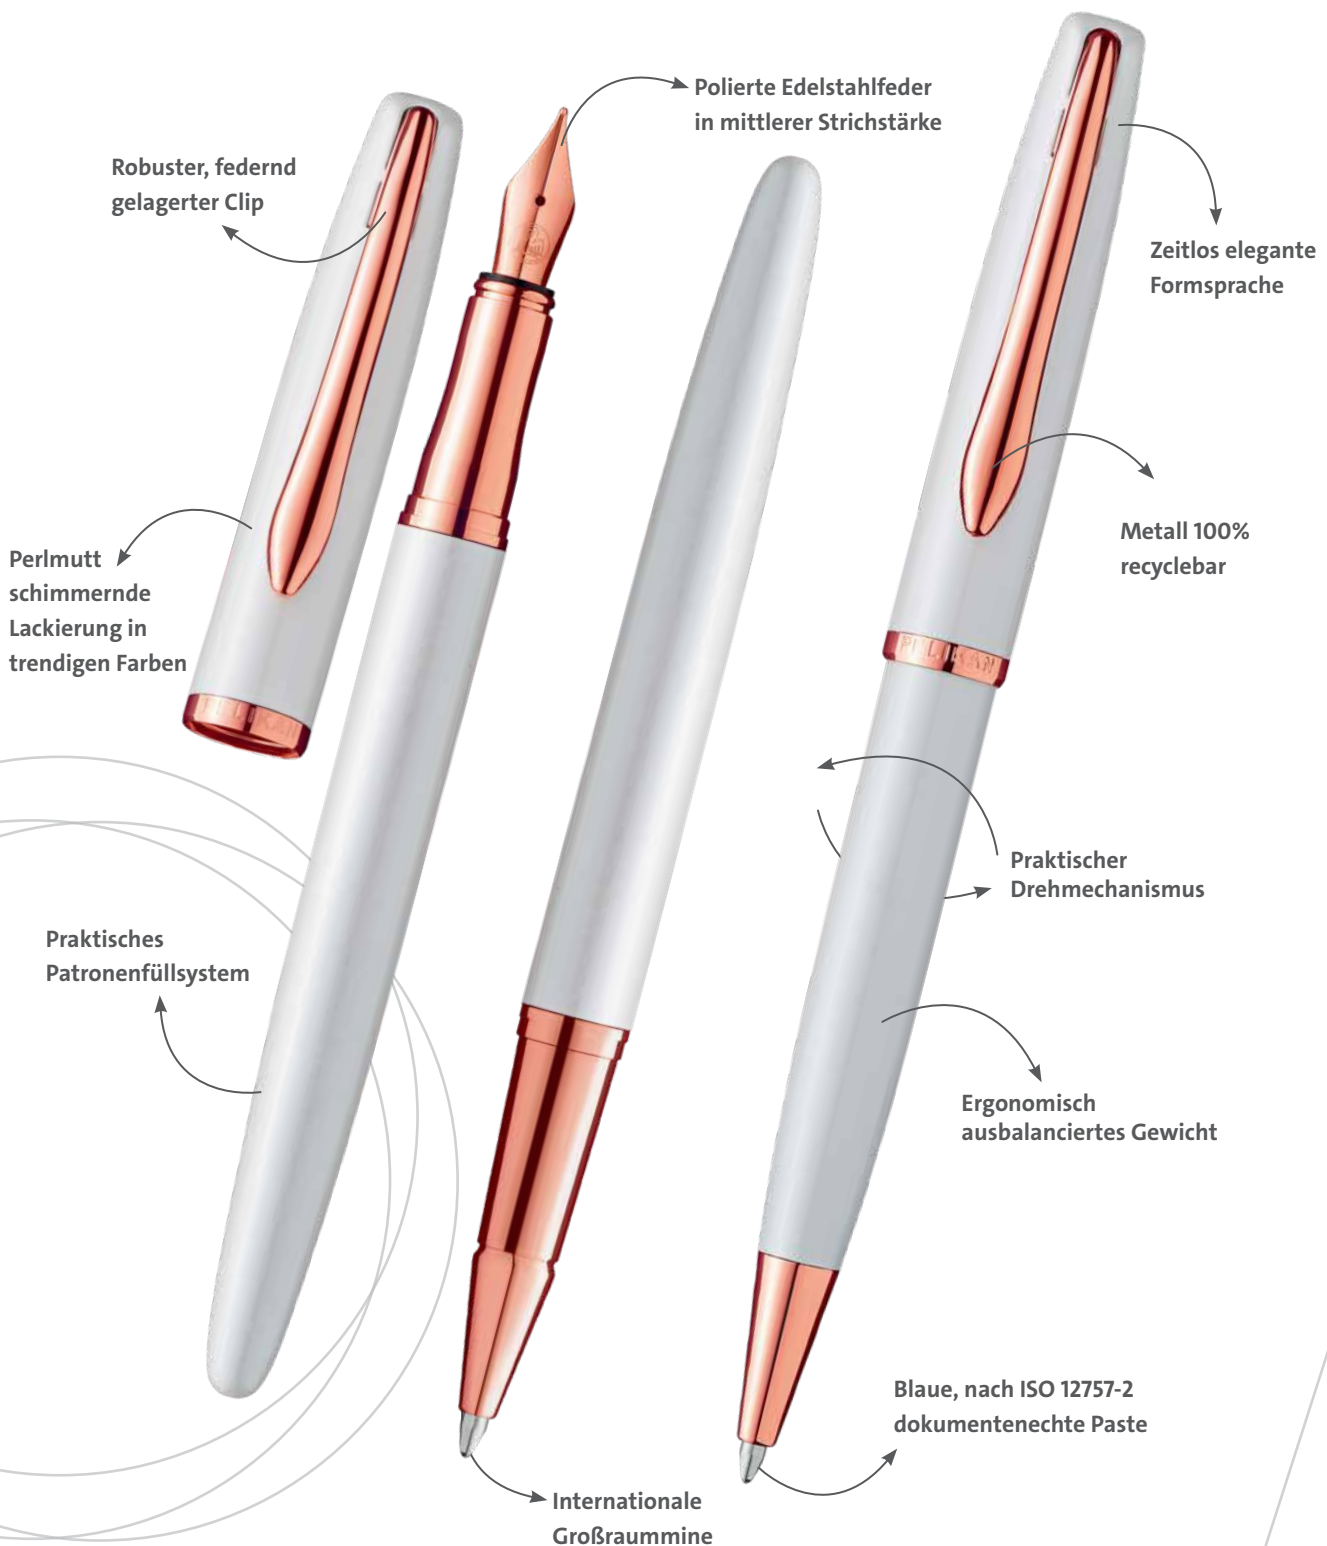

Geschenketui G25 für 2 Schreibgeräte

Die Jazz Metall-Schreibgeräte zeichnen sich durch ihre schwungvolle Linienführung aus, die leicht und lebendig wirkt. Dabei harmonisiert das lackierte Ober- und Unterteil perfekt mit dem farblich abgestimmten Clip, Ring und Spitze. Die Geräte überzeugen durch das zeitlos elegante Design, die angenehme Haptik und einen weichen Schreibfluss.

SORTIMENT

Jazz® CLASSIC

- Glänzend lackiertes Unterteil
- Oberteil, Clip und Spitze verchromt
- 10 Farben zur Auswahl
- Erhältlich als Kugelschreiber
- Erhältlich im Keildisplay, Blisterkarte und als Faltschachtel