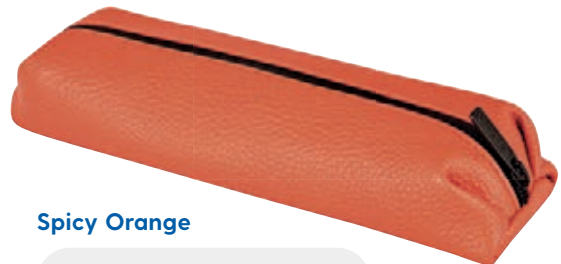

50043835 

Spicy Orange

Bestell-Nr. EAN

50043842 

Faulenzer Rund

20 x 6 x 6 cm

Liefereinheit 5 St. | Lagerpackung 105 St.

- 1 Hauptfach mit Reißverschluss
- nur als Sortierung erhältlich