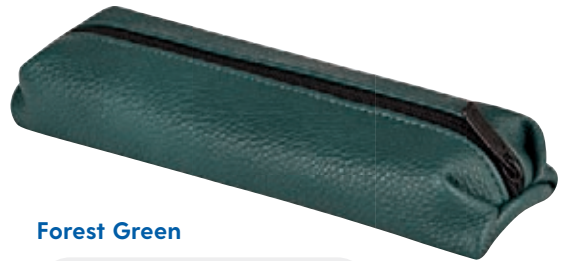

Forest Green

Bestell-Nr. EAN

50043828