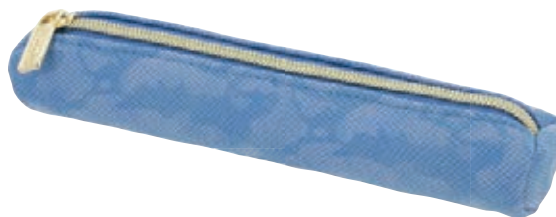

Blue

Bestell-Nr. EAN

50046621 4 008110 374246

NEU