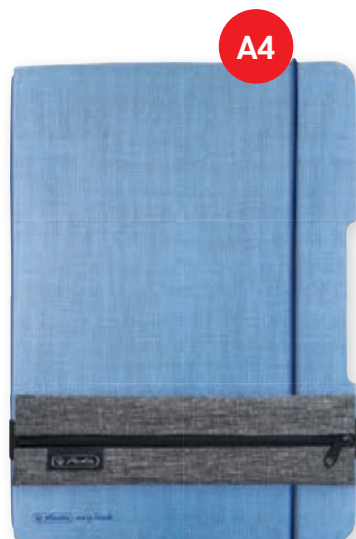

Liefereinheit 2 St. | Lagerpackung 50 St.

- 2 in 1: Utensilentasche und Lesezeichen
- Passend zum herlitz my.book flex

ERHÄLTICH
IN 2
GRÖSSEN

A4

A5

A5

A6

Bookmark pouch my.book flex A5