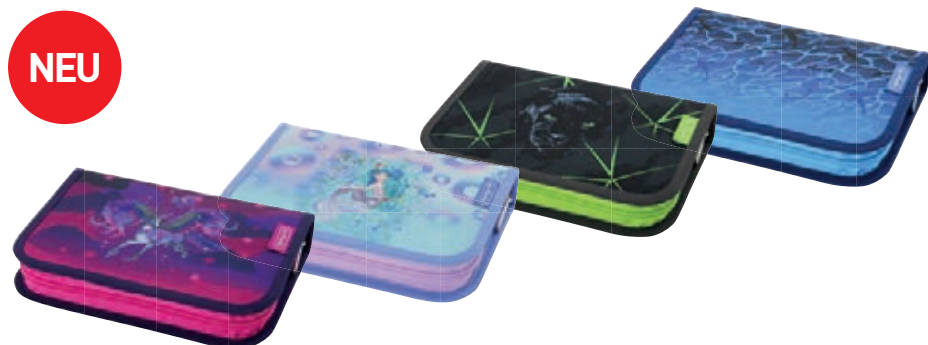

Schüleretui leer, 2 Klappen

20,5 x 14 x 3,8 cm | 2 Klappen
Liefereinheit 4 St. | Lagerpackung 36 St.

- Passend farbiges Innenfutter
- nur als Sortierung erhältlich

Girls/Boys Mix Motive sortiert

Bestell-Nr. EAN

50043439

Schüleretui leer, 1 Klappe

19,5 x 13,5 x 3,3 cm | 1 Klappe
Liefereinheit 4 St. | Lagerpackung 36 St.

- Passend farbiges Innenfutter
- Nur als Sortierung erhältlich

NEU

Mix Motive sortiert

Bestell-Nr. EAN

50046355

Schüleretui 25 tlg.

20,3 x 14 x 3,5 cm
Liefereinheit 4 St. | Lagerpackung 36 St.

- Nur als Sortierung erhältlich

Mix Motive sortiert

Bestell-Nr. EAN

11438496