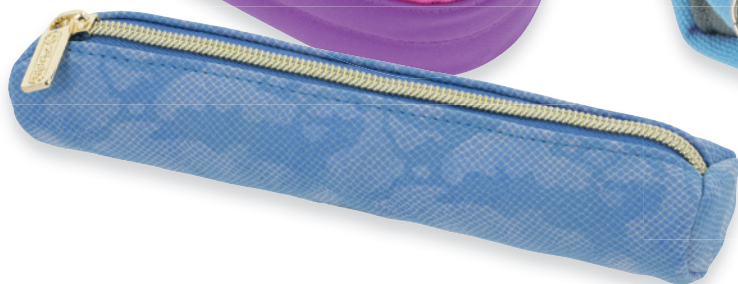

Etuis und Faulenzer

Farbenfroh
und schlicht –
hier ist für jeden
etwas dabei!

TriCase 31 tlg.

19 x 11,5 x 7 cm

Liefereinheit 1 St. | Lagerpackung 24 St.

- 3 Klappen
- Passend farbiges Innenfutter
- Befüllung:
14 Fasermaler,
8 FSC zertifizierte Bunt- und
2 Bleistifte,
1 Lineal 17 cm, 2 Dreiecke,
1 Schablone, 1 Radierer,
1 Anspitzer, 1 Kugelschreiber