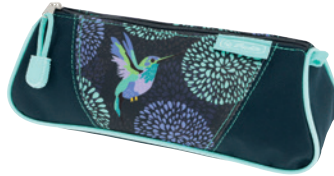

Bloomy Birds

Bestell-Nr. EAN

50038831 4 008110 287171