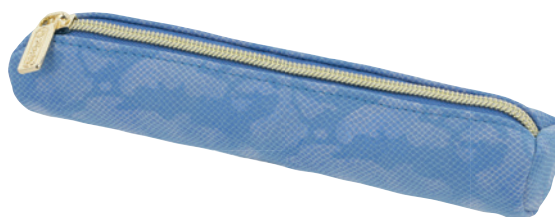

Pink

Bestell-Nr. EAN

50046614 4 008110 374239

NEU