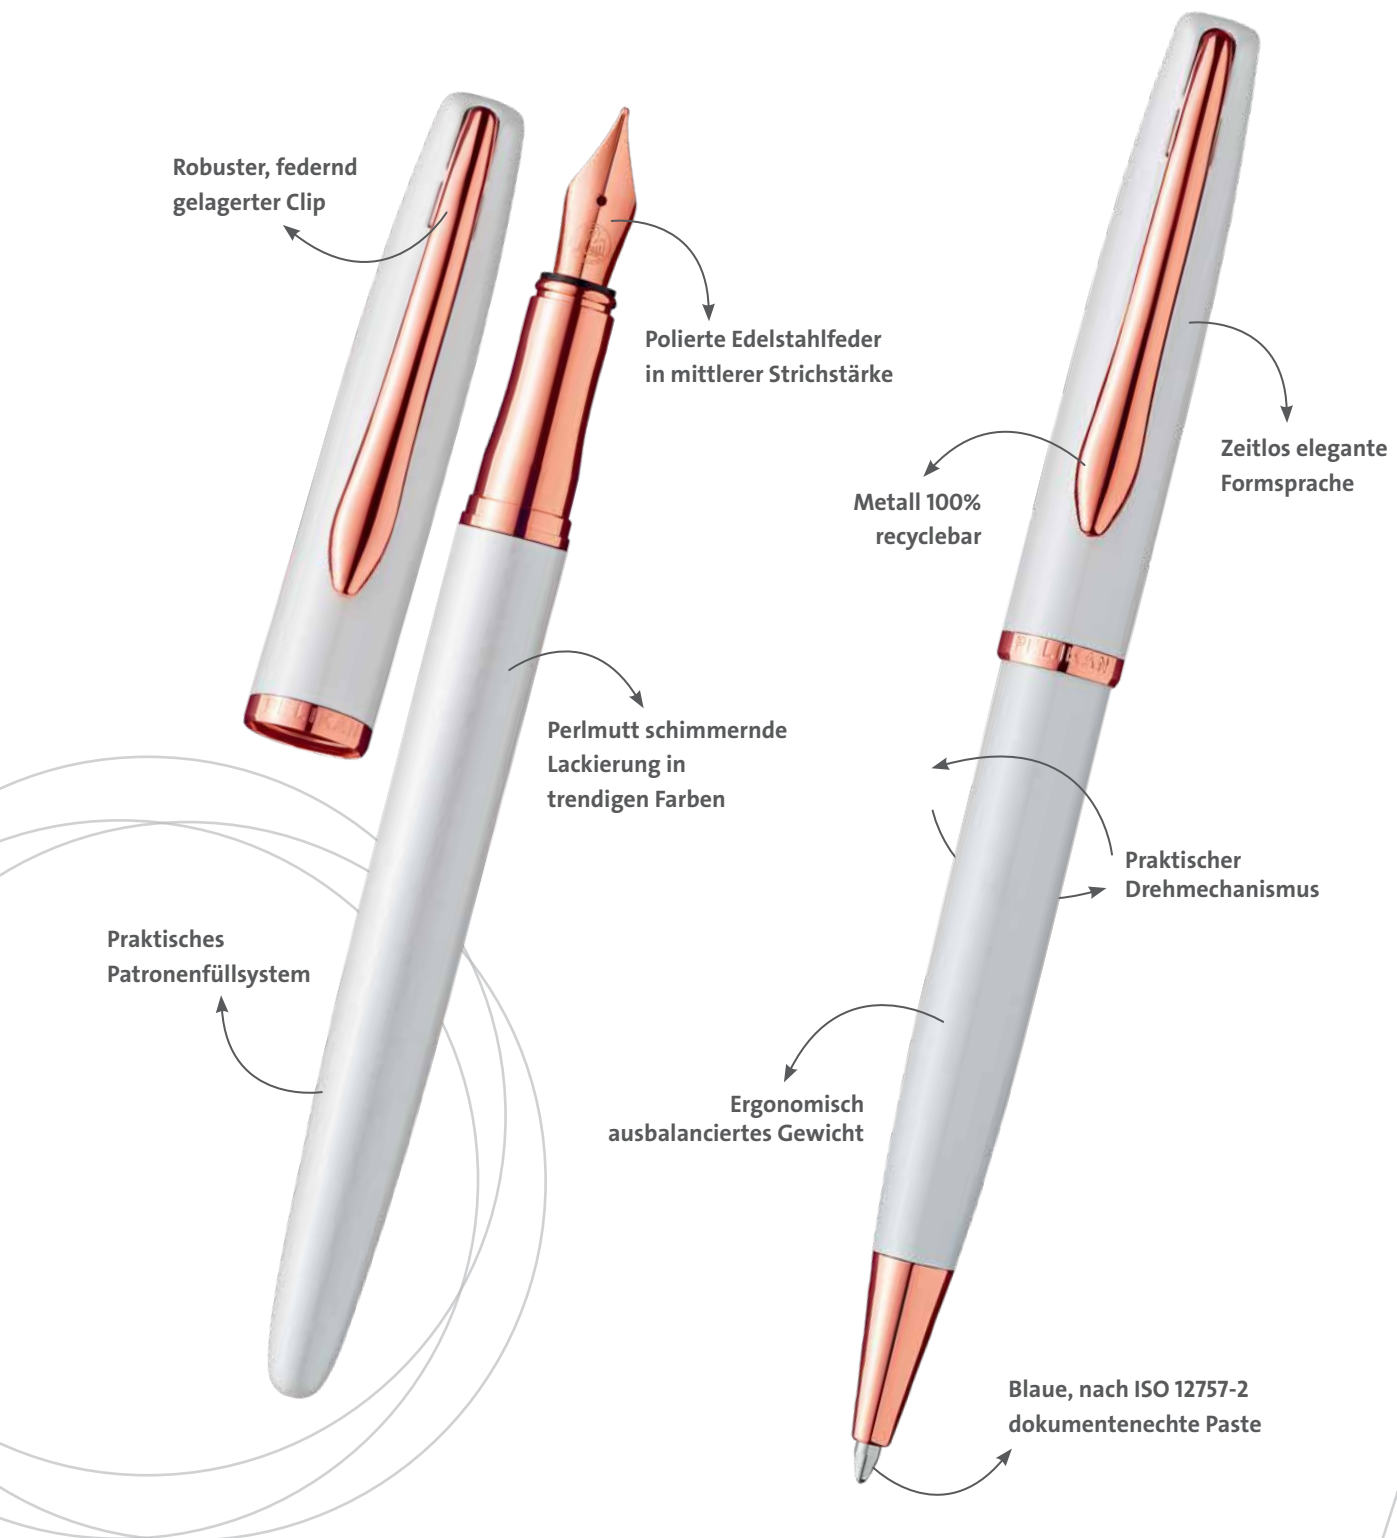

Jazz® NOBLE ELEGANCE

NEU

PASSENDE GESCHENKVERPACKUNG

Die Jazz Metall-Schreibgeräte zeichnen sich durch Ihre schwungvolle Linienführung aus, die leicht und lebendig wirkt. Dabei harmonisiert das lackierte Ober- und Unterteil perfekt mit dem farblich abgestimmten Clip, Ring und Spitze. Die Geräte überzeugen durch das zeitlos elegante Design, die angenehme Haptik und einen weichen Schreibfluss.

SORTIMENT

Jazz® CLASSIC

- Glänzend lackiertes Unterteil
- Oberteil, Clip und Spitze verchromt
- 10 Farben zur Auswahl
- erhältlich als Kugelschreiber
- erhältlich im Keildisplay, Blisterkarte und Faltschachtel

Jazz® PASTELL

- Seidenmatt lackiertes Ober- und Unterteil
- Clip, Ring und Spitze verchromt
- 6 Pastellfarben zur Auswahl
- erhältlich als Kugelschreiber
- erhältlich im Keildisplay, Blisterkarte und Faltschachtel

Jazz® NOBLE ELEGANCE

- Perlmutter-schimmernd lackiertes Ober- und Unterteil
- farblich abgestimmter Clip, Ring und Spitze
- Logo im Ring eingelassen
- 6 Farben zur Auswahl
- erhältlich als Kugelschreiber, Füllhalter und im Set
- erhältlich im Keildisplay, Faltschachtel und im Geschenk-Etui