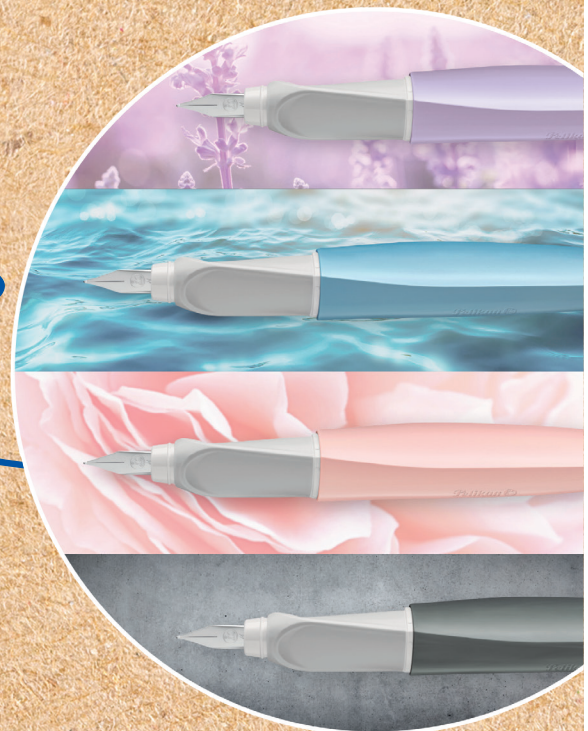

Made

in Germany

www.pelikan.com