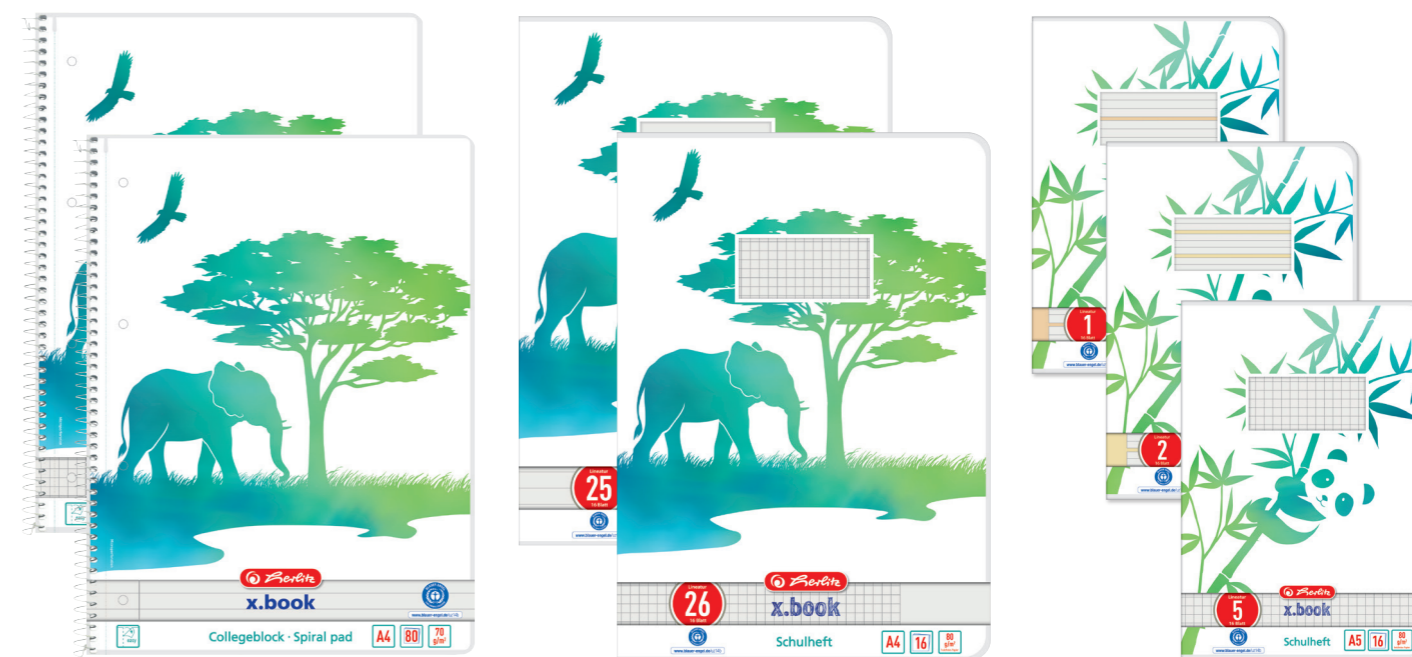

Spiralblöcke A4

Hefte A4

Hefte A5

Bestell-Nr.	EAN	Artikel-Beschreibung	Liefer-einheit	Lager-packung	Preis für	UVP € m. MwSt.
Hefte A4						
50039968	4 008110 295930	Heft A4, 16 Blatt, Lineatur 25, GREENline, Motiv Elefant	NEU	10 ST	180 ST	0,99
50039975	4 008110 295992	Heft A4, 16 Blatt, Lineatur 26, GREENline, Motiv Elefant	NEU	10 ST	180 ST	0,99
50039982	4 008110 296029	Heft A4, 16 Blatt, Lineatur 27, GREENline, Motiv Elefant	NEU	10 ST	180 ST	0,99
50039999	4 008110 296036	Heft A4, 16 Blatt, Lineatur 28, GREENline, Motiv Elefant	NEU	10 ST	180 ST	0,99
Hefte A5						
50040001	4 008110 296074	Heft A5, 16 Blatt, Lineatur 01, GREENline, Motiv Panda	NEU	10 ST	360 ST	0,79
50040018	4 008110 296104	Heft A5, 16 Blatt, Lineatur 02, GREENline, Motiv Panda	NEU	10 ST	360 ST	0,79
50040025	4 008110 296111	Heft A5, 16 Blatt, Lineatur 05, GREENline, Motiv Panda	NEU	10 ST	360 ST	0,79
50040032	4 008110 296128	Heft A5, 16 Blatt, Lineatur 07, GREENline, Motiv Panda	NEU	10 ST	360 ST	0,79
Spiralblöcke						
50039944	4 008110 295916	Spiralblock A4, 80 Blatt, kariert mit Rand, GREENline, Motiv Elefant	NEU	5 ST	25 ST	2,39
50039951	4 008110 295923	Spiralblock A4, 80 Blatt, liniert mit Rand, GREENline, Motiv Elefant	NEU	5 ST	25 ST	2,39
Schulblöcke						
50039937	4 008110 295909	Schulblock A4, 50 Blatt, Lineatur 27, GREENline, Motiv Elefant	NEU	10 ST	80 ST	1,89
50039920	4 008110 295893	Schulblock A4, 50 Blatt, Lineatur 28, GREENline, Motiv Elefant	NEU	10 ST	80 ST	1,89
Arbeitsblöcke						
50039890	4 008110 295862	Arbeitsblock A4, 50 Blatt, Lineatur 01, GREENline, Motiv Panda	NEU	5 ST	80 ST	2,69
50039906	4 008110 295879	Arbeitsblock A4, 50 Blatt, Lineatur 02, GREENline, Motiv Panda	NEU	5 ST	80 ST	2,69
50039913	4 008110 295886	Arbeitsblock A4, 50 Blatt, Lineatur 03, GREENline, Motiv Panda	NEU	5 ST	80 ST	2,69