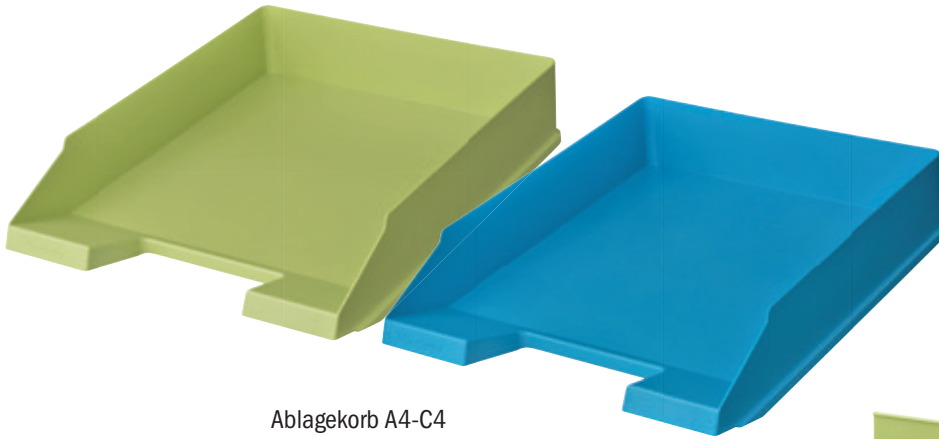

Lineal 30 cm

Bleistift-Set

Bestell-Nr.	EAN	Artikel-Beschreibung	Liefer-einheit	Lager-packung	Preis für	UVP € m. MwSt.
Hefte						
50033645	4 008110 260068	Notizheft flex A4, 2 x 40 Blatt, kariert + liniert, GREENline, Motiv Welle	3 ST	30 ST	ST	10,39
50033652	4 008110 260075	Notizheft flex A4, 2 x 40 Blatt, kariert + liniert, GREENline, Motiv Ginkgo	3 ST	30 ST	ST	10,39
50033669	4 008110 260082	Notizheft flex A5, 40 Blatt, punktiert/dotted, GREENline, Motiv Welle	5 ST	50 ST	ST	6,89
50033676	4 008110 260099	Notizheft flex A5, 40 Blatt, punktiert/dotted, GREENline, Motiv Ginkgo	5 ST	50 ST	ST	6,89
Register						
50034918	4 008110 265414	Register Manila-Recycling-Karton, Taben blanko, 6-teilig, Eurolochung, Blauer Engel, 2 Intensivfarben grün + blau	1 ST	100 ST	ST	1,69
Schreibtisch-Accessoires						
50033461	4 008110 259314	Notizklotz UWS 900 Blatt 9 x 9 x 9 cm GREENline Welle	1 ST	24 ST	ST	5,69
50033430	4 008110 259284	Haftnotizblock 75 x 75 mm, 6 farbreine Blöcke à 100 Blatt, Recycling, eingeschweißt, GREENline farbig sortiert	1 PAK	24 PAK	PAK	7,39
50033447	4 008110 259291	Haft-Memos 20 x 50 mm, 4 x 40 Blatt, Recycling, GREENline farbig sortiert	12 PAK	240 PAK	PAK	4,89
50033614	4 008110 260037	Lineal 17 cm, aus Holz	10 ST	540 ST	ST	2,09
50033621	4 008110 260044	Lineal 30 cm, aus Holz	10 ST	430 ST	ST	3,19
50033638	4 008110 260051	Set mit 4 Bleistiften HB, aus Holz, mit Radierer	10 ST	320 ST	ST	2,19

RESSOURCENSCHÜTZER AUFGEPASST!

Hier haben recycelte Kunststoffe und Papiere eine Zukunft.

Ablagekorb A4-C4

Stifteköcher

Stehsammler A4

www.blauer-engel.de/uz30a

Zettelkasten

Faulenzer Trapez RPET