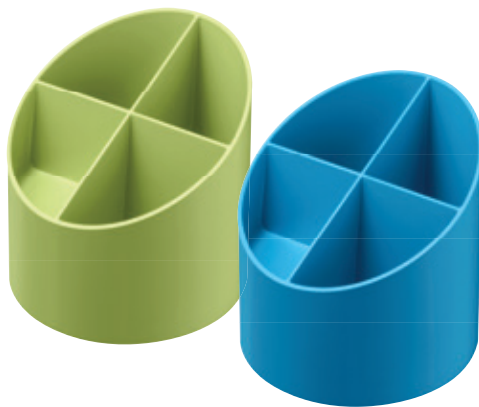

Lineal 30 cm

Bleistift-Set

Bestell-Nr.	EAN	Artikel-Beschreibung	Liefer-einheit	Lager-packung	Preis für	UVP € m. MwSt.
Hefte						
50033645	4 008110 260068	Notizheft flex A4, 2 x 40 Blatt, kariert + liniert, GREENline, Motiv Welle	3 ST	30 ST	ST	10,39
50033652	4 008110 260075	Notizheft flex A4, 2 x 40 Blatt, kariert + liniert, GREENline, Motiv Ginkgo	3 ST	30 ST	ST	10,39
50033669	4 008110 260082	Notizheft flex A5, 40 Blatt, punktiert/dotted, GREENline, Motiv Welle	5 ST	50 ST	ST	6,89
50033676	4 008110 260099	Notizheft flex A5, 40 Blatt, punktiert/dotted, GREENline, Motiv Ginkgo	5 ST	50 ST	ST	6,89
Register						
50034918	4 008110 265414	Register Manila-Recycling-Karton, Taben blanko, 6-teilig, Eurolochung, Blauer Engel, 2 Intensivfarben grün + blau	1 ST	100 ST	ST	1,69
Schreibtisch-Accessoires						
50033461	4 008110 259314	Notizklotz UWS 900 Blatt 9 x 9 x 9 cm GREENline Welle	1 ST	24 ST	ST	5,69
50033430	4 008110 259284	Haftnotizblock 75 x 75 mm, 6 farbreine Blöcke à 100 Blatt, Recycling, eingeschweißt, GREENline farbig sortiert	1 PAK	24 PAK	PAK	7,39
50033447	4 008110 259291	Haft-Memos 20 x 50 mm, 4 x 40 Blatt, Recycling, GREENline farbig sortiert	12 PAK	240 PAK	PAK	4,89
50033614	4 008110 260037	Lineal 17 cm, aus Holz	10 ST	540 ST	ST	2,09
50033621	4 008110 260044	Lineal 30 cm, aus Holz	10 ST	430 ST	ST	3,19
50033638	4 008110 260051	Set mit 4 Bleistiften HB, aus Holz, mit Radierer	10 ST	320 ST	ST	2,19

RESSOURCENSCHÜTZER AUFGEPASST!

Hier haben recycelte Kunststoffe und Papiere eine Zukunft.

Ablagekorb A4-C4

Stifteköcher

Stehsammler A4

www.blauer-engel.de/uz30a

Zettelkasten

Faulenzer Trapez RPET