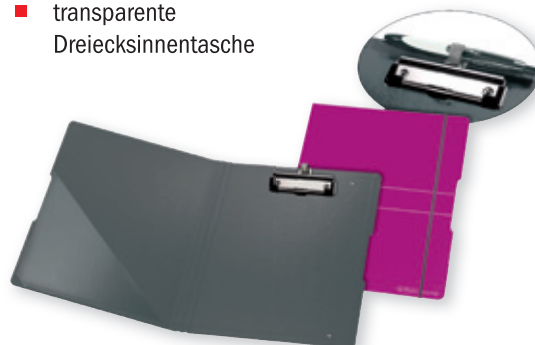

Polyfoam-Klemmbrettmappe

- Metallklemme mit Kunststoffecken
- flexibler Stiftehalter
- umklappbarer Vorderdeckel zum Schutz der Unterlagen
- mit Gummizugverschluss
- transparente Dreiecksinnentasche

A4

80