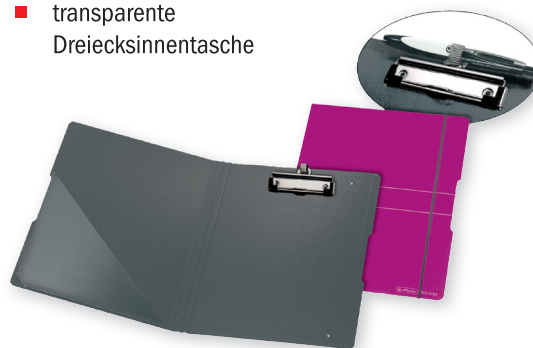

Das Zeichen für verantwortungsvolle Waldwirtschaft

Viermal gut dastehen.

- **Für jeden das Passende:** Um Ihnen das Arbeiten unterwegs so leicht wie möglich zu machen, bietet herlitz 4 Varianten, die sich sehen lassen können: das Karton-Klemmbrett und die Karton-Klemmbrettmappe Fresh Colour sowie aus der herlitz-Serie easy orga to go das Klemmbrett aus Polystyrol und die Polyfoam-Klemmbrettmappe. Sie haben die Wahl!

Karton-Klemmbrett

- Metallklemme mit Kunststoffecken
- mit Aufhängeöse
- FSC®-zertifiziert
- Blauer Engel

Polystyrol-Klemmbrett

- Metallklemme mit Kunststoffecken
- mit Aufhängeöse

Karton-Klemmbrettmappe „Fresh Colour“

- Metallklemme mit Kunststoffecken
- flexibler Stiftehalter
- umklappbarer Vorderdeckel zum Schutz der Unterlagen
- transparente Dreiecksinnentasche
- FSC®-zertifiziert

Polyfoam-Klemmbrettmappe

- Metallklemme mit Kunststoffecken
- flexibler Stiftehalter
- umklappbarer Vorderdeckel zum Schutz der Unterlagen
- mit Gummizugverschluss
- transparente Dreiecksinnentasche