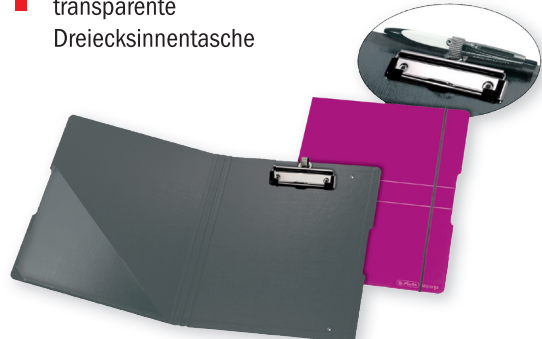

Polyfoam-Klemmbrettmappe

- Metallklemme mit Kunststoffecken
- flexibler Stiftehalter
- umklappbarer Vorderdeckel zum Schutz der Unterlagen
- mit Gummizugverschluss
- transparente Dreiecksinnentasche