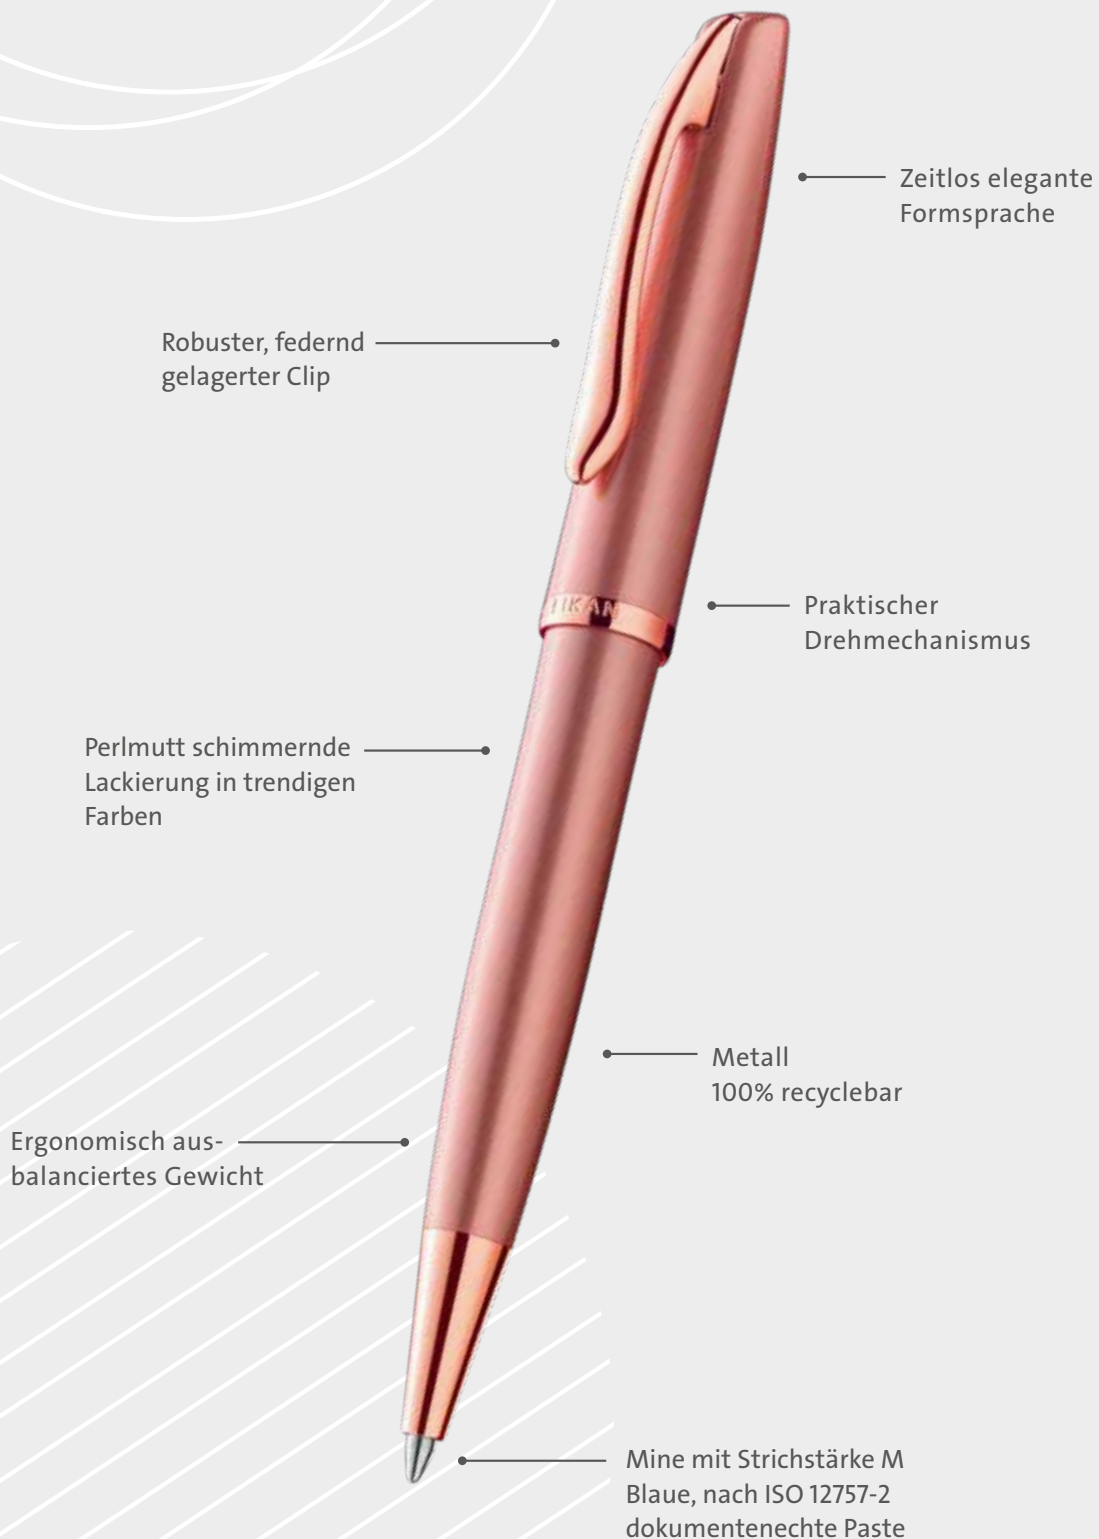

Jazz®

TUNE YOUR COLORS

Jazz®

TUNE YOUR COLORS

Jazz®

TUNE YOUR COLORS

Zeitlos elegante
Formsprache

Robuster, federnd
gelagerter Clip

Praktischer
Drehmechanismus

Perlmutter schimmernde
Lackierung in trendigen
Farben

Metall
100% recyclebar

Ergonomisch aus-
balanciertes Gewicht

Mine mit Strichstärke M
Blaue, nach ISO 12757-2
dokumentenechte Paste