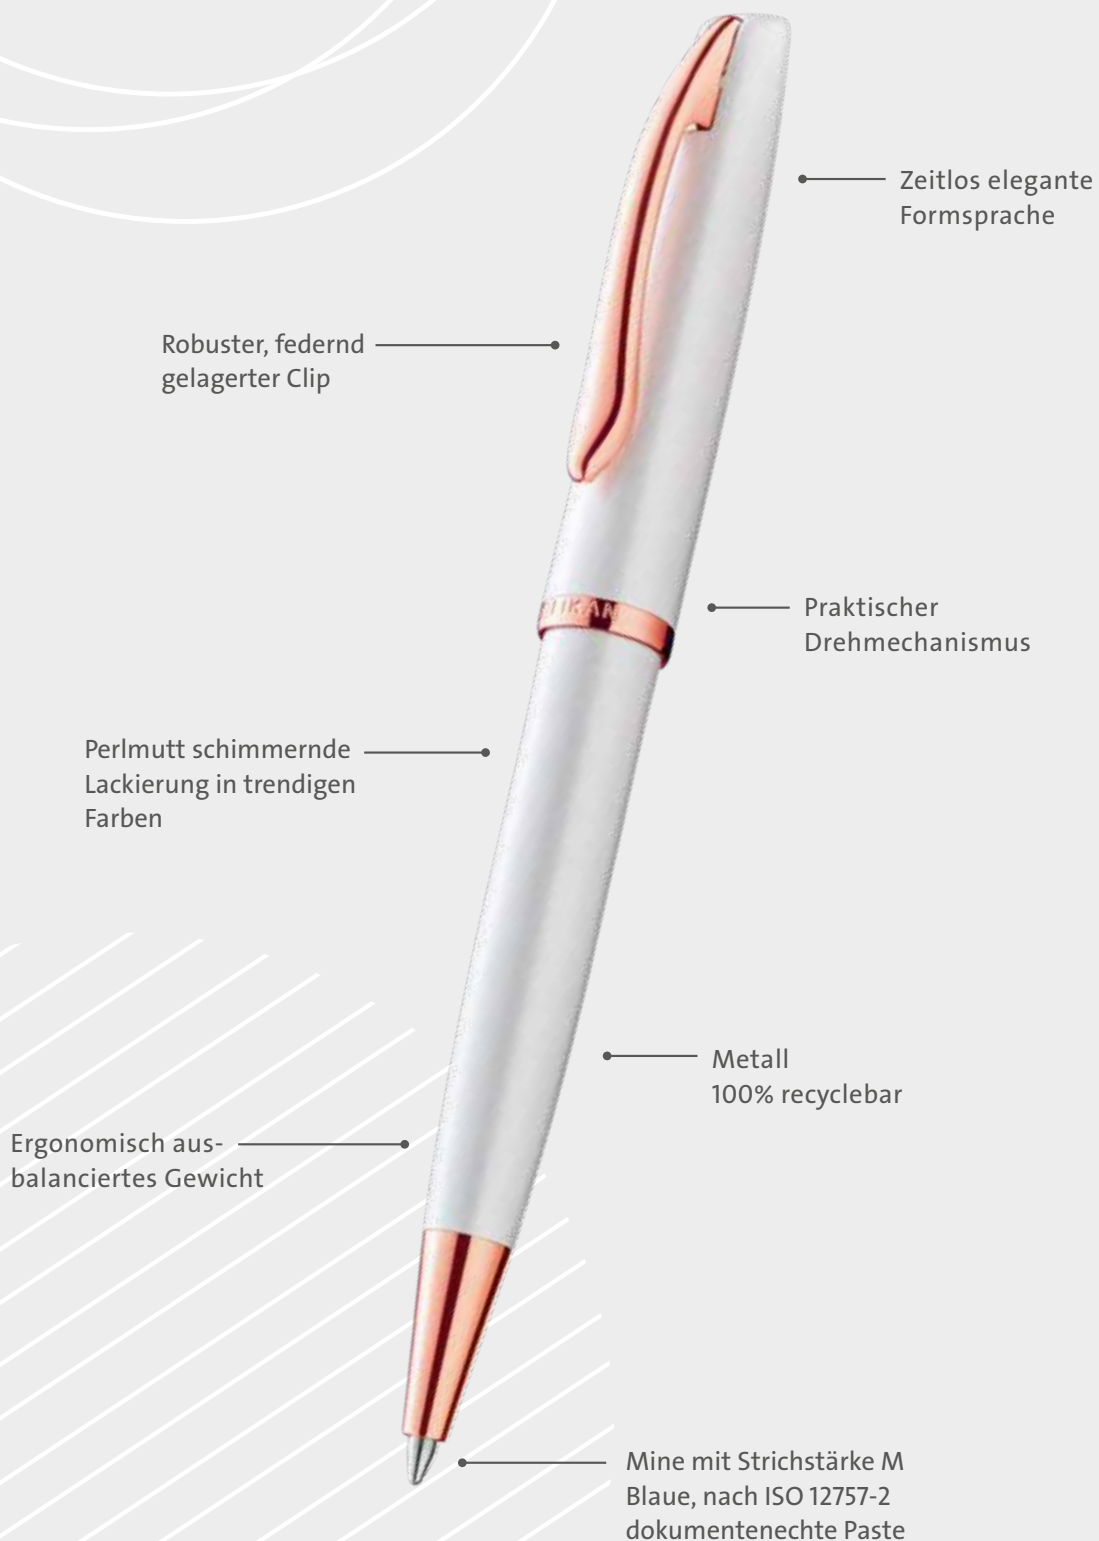

Jazz®

TUNE YOUR COLORS

Jazz®

TUNE YOUR COLORS

Jazz®

TUNE YOUR COLORS

Zeitlos elegante
Formsprache

Robuster, federnd
gelagerter Clip

Praktischer
Drehmechanismus

Perlmutter schimmernde
Lackierung in trendigen
Farben

Metall
100% recyclebar

Ergonomisch aus-
balanciertes Gewicht

Mine mit Strichstärke M
Blaue, nach ISO 12757-2
dokumentenechte Paste