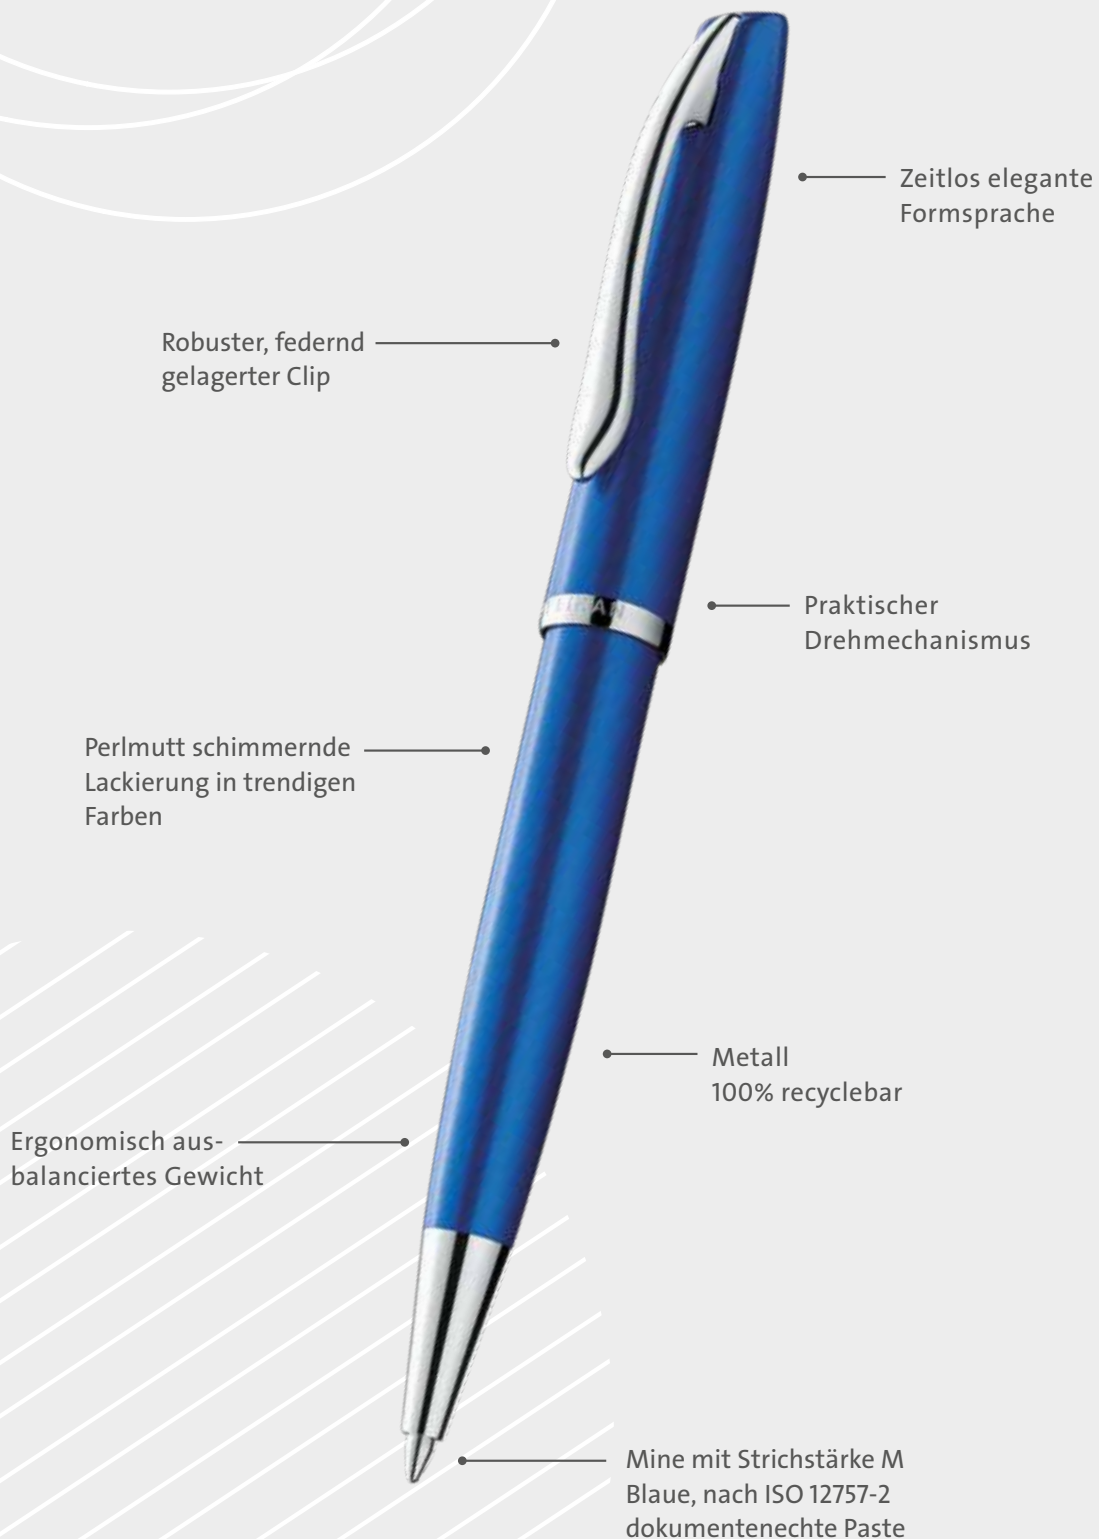

Jazz®

TUNE YOUR COLORS

Jazz®

TUNE YOUR COLORS

Jazz®

TUNE YOUR COLORS

Zeitlos elegante
Formsprache

Robuster, federnd
gelagerter Clip

Praktischer
Drehmechanismus

Perlmutter schimmernde
Lackierung in trendigen
Farben

Metall
100% recyclebar

Ergonomisch aus-
balanciertes Gewicht

Mine mit Strichstärke M
Blaue, nach ISO 12757-2
dokumentenechte Paste