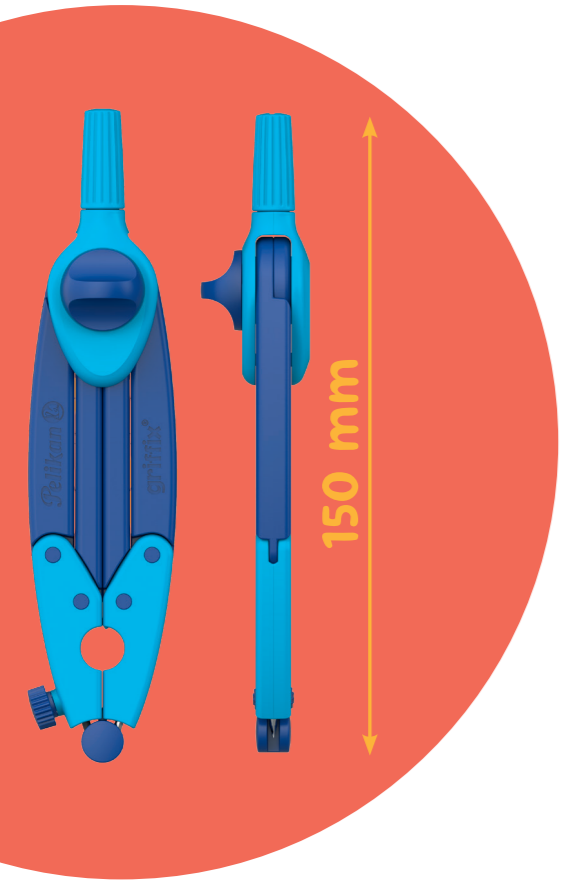

Wir begleiten damit **Geometrie-Anfänger** aktiv bei ihrem Start in die Welt der Kreise, Formen und Perspektiven.

Der erste ergonomische Schulzirkel, der alles dabei hat:

NEU

1 Design

- Kindgerechte Form **ohne Ecken** und Spitzen
- Besonders für **Anfänger** geeignet
- Außergewöhnliches **Design** mit stabilen Doppelschenkeln
- Haptisch angenehme, **rutschhemmende Oberfläche**
- Pelikan - eigenes, individuelles, geschütztes Geschmacksmuster

3 Präzision

- **Senkrechte Minen- und Zentrierspitzenführung** in jeder Winkeleinstellung
- **Millimetergenaues Maßnehmen** dank voreingestellter Schwergängigkeit der Schenkel und Parallelogramm-Prinzip
- **Kinderleichtes Nachjustieren** der Schwergängigkeit mit großer Feststellschraube

2 Transport

- Klein und kompakt mit nur **150mm** Länge – **perfekt zum Transportieren**
- **Spitzenschutz** für den Transport – Metall- und Graphitmine werden geschützt in der Federtasche transportiert

4 Innere Werte

- **Integriertes Ersatzminendepot** (3 Minen, Stärke H) im Griff – keine Extra Minendose erforderlich
- **Einzigartige Anspitzmöglichkeit** der Mine in der Kappe

Für einen **clevereren Start**