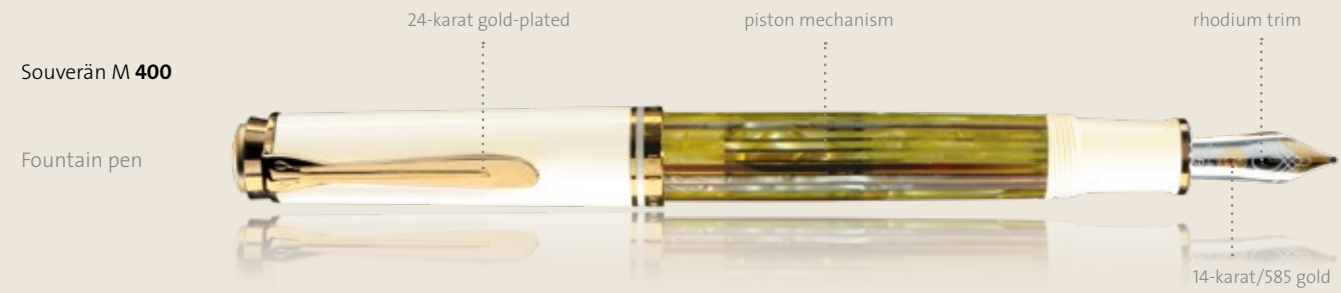

Souverän M 400

Fountain pen