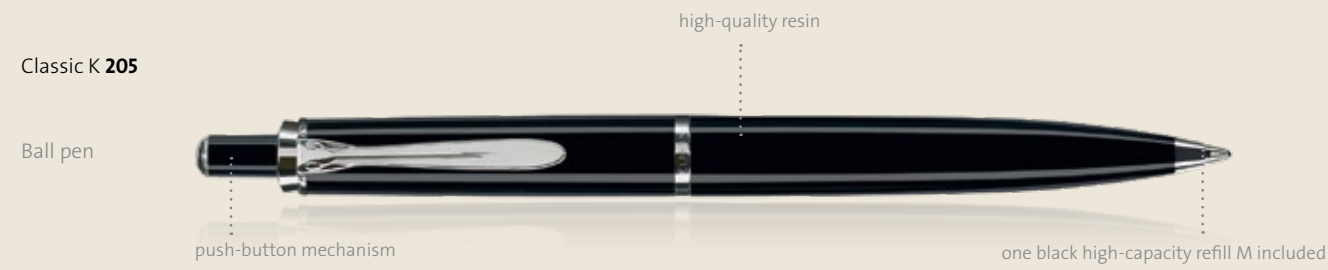

The Classic K 205 pens are always automatically delivered inside the attractive gift box G5.

Classic 205 Black			unit 1
nib	order no.	EAN 4012700-	match code
<b>Fountain pen</b>			
F	972 075	972071	M 205
M	971 986	972982	M 205
B	971 945	972944	M 205
<b>Ball pen</b>			
	971 861	971869	K 205