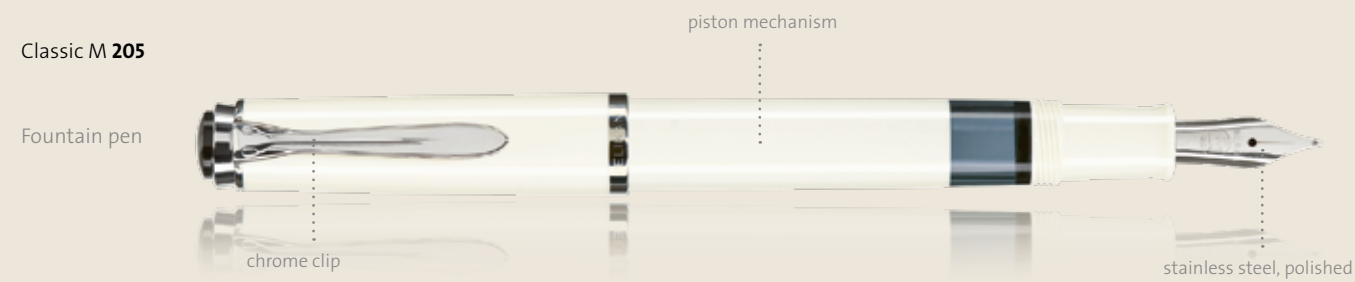

The Classic K 205 pens are always automatically delivered inside the attractive gift box G5.

Classic 205 Black			unit 1
nib	order no.	EAN 4012700-	match code
<b>Fountain pen</b>			
F	972 075	972071	M 205
M	971 986	972982	M 205
B	971 945	972944	M 205
<b>Ball pen</b>			
	971 861	971869	K 205