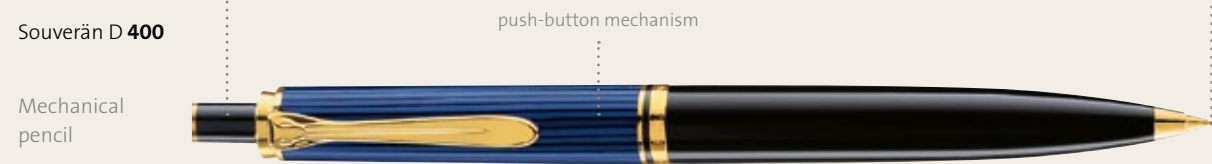

PREMIUM

Overview of all sizes: see page 41 | The Souverän 1000 can be found on page 43.

PREMIUM

Souverän® 800 Black-Blue				unit 1
nib	order no.	EAN 4012700-	match code	
Fountain pen				
EF	986 711	986719	M 800	
F	986 729	986726	M 800	
M	986 737	986733	M 800	
B	986 745	986740	M 800	
Ball pen				
	987 842	987846	K 800	
Mechanical pencil				
	-	-	-	
Rollerball				
	988 006	988003	R 800	

Souverän® 400 Black-Blue				unit 1
nib	order no.	EAN 4012700-	match code	
Fountain pen				
EF	985 952	985958	M 400	
F	985 960	985965	M 400	
M	985 978	985972	M 400	
B	985 986	985989	M 400	
Ball pen				
	987 800	987808	K 400	
Mechanical pencil				
	985 390	985392	D 400	
Rollerball				
	987 974	987976	R 400