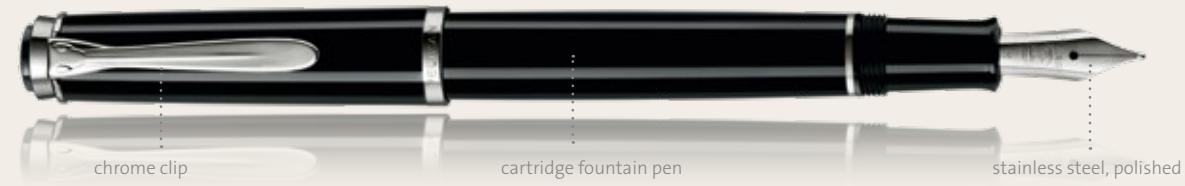

Classic P 205

Fountain pen