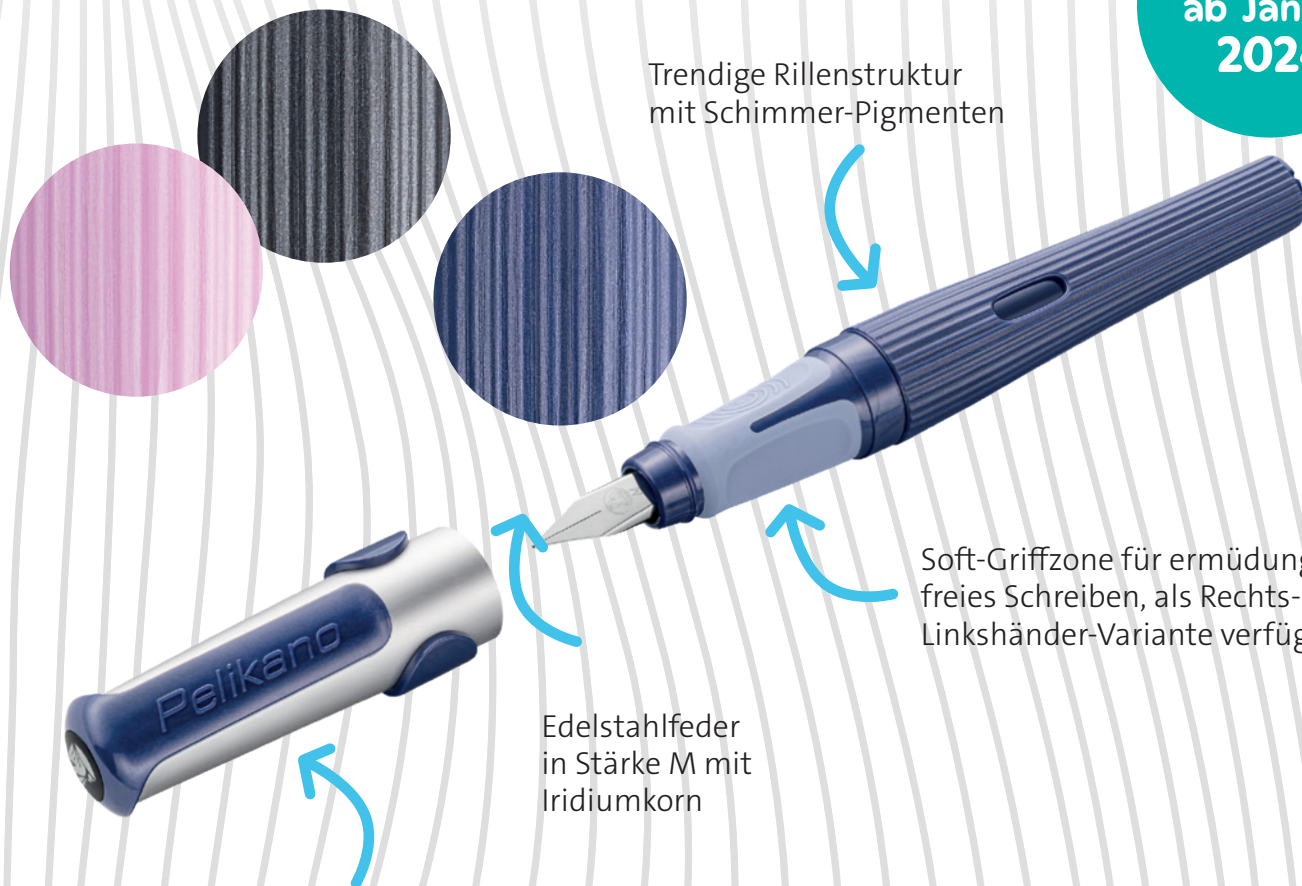

Rille liegt im Trend.

Ob Fashion oder Deko, Rillen sind omnipräsent – so auch auf unserem **neuen Pelikano structure**.

NEU

Lieferbar
ab Januar
2024

Trendige Rillenstruktur
mit Schimmer-Pigmenten

Soft-Griffzone für ermüdungs-
freies Schreiben, als Rechts- und
Linkshänder-Variante verfügbar

Edelstahlfeder
in Stärke M mit
Iridiumkorn

Hochwertige Metallkappe
mit Wegrollschutz

In den WGSN Trendfarben 2024
und im beliebten Anthrazit verfügbar