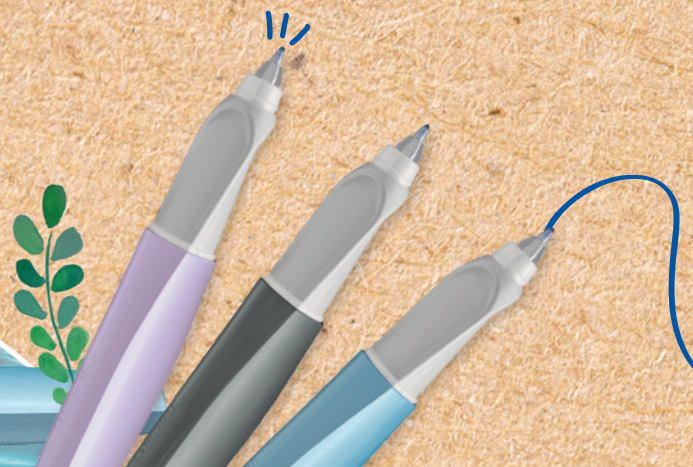

Aus 65%
recyceltem
Plastik