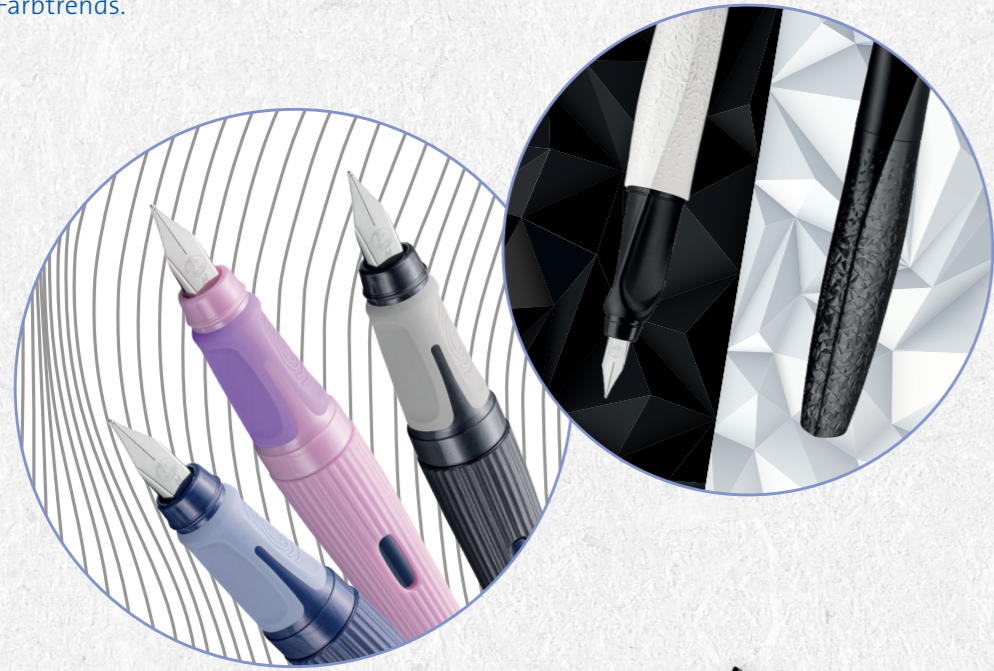

Wir I(i)eben Handschrift

Unsere Produkte: Schön und am Puls der Zeit

Unsere Leidenschaft für die schönen Dinge manifestiert sich in unseren Produkten. So haben wir uns auch in diesem Jahr die Designtrends in der Zielgruppe angeschaut und setzen auf puristische Strukturen sowie aktuelle Farbtrends.