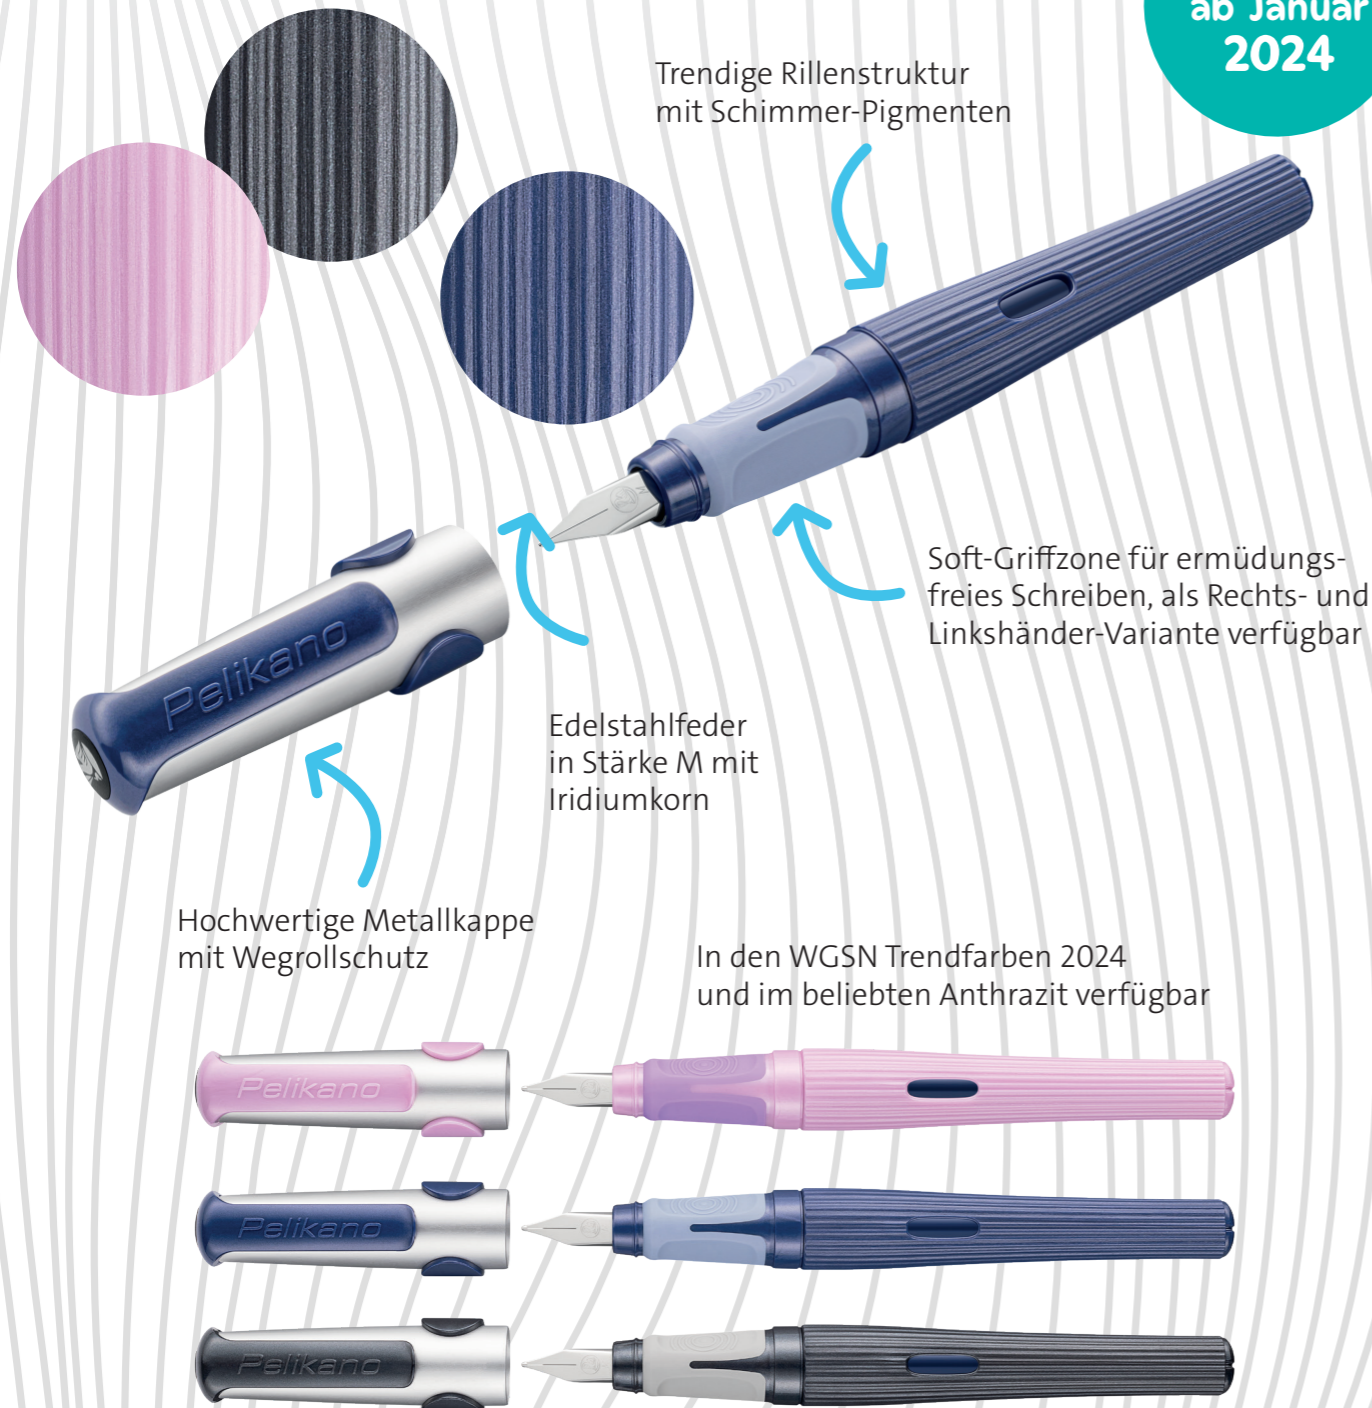

Trendige Rillenstruktur mit Schimmer-Pigmenten

Soft-Griffzone für ermüdungsfreies Schreiben, als Rechts- und Linkshänder-Variante verfügbar

Edelstahlfeder in Stärke M mit Iridiumkorn

Hochwertige Metallkappe mit Wegrollschutz