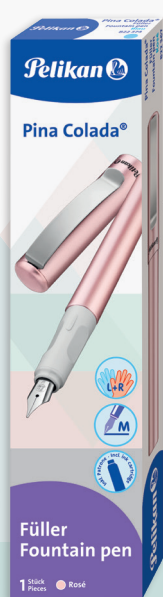

Pelikan Pina Colada® Füllhalter

Pina Colada® – Jetzt auch als Füller!

Nach der erfolgreichen Einführung als Tintenroller gibt es den Pina Colada nun auch als **Füllhalter**. Er begeistert durch sein **zeitloses Design, die klare Formsprache und cool schimmernde Farben**. Mit metallic farbener Lackierung und hochwertigem Metallic Clip. Natürlich an die **neuesten Farbtrends** angepasst.

Zeitloses Design und klare Formsprache

Faltsschachtel