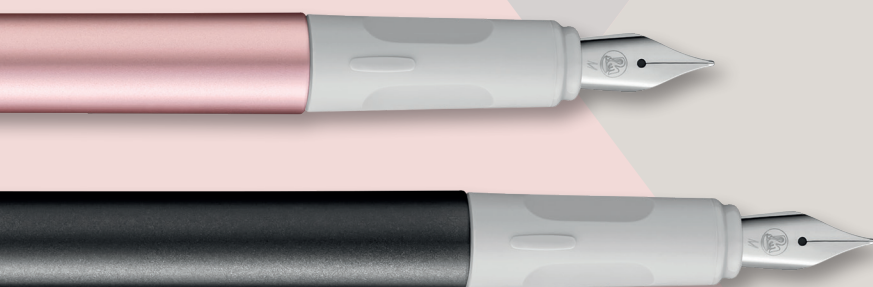

## Pina Colada®

NEU

Lieferbar  
ab Januar  
2023

Jetzt  
auch als  
Füller

**Geformte Griffzone** mit  
angenehmer Haptik  
**Für Links- und Rechtshänder**  
gleichermaßen geeignet

Schaft und Kappe  
in schimmernder  
**Metallic-Lackierung**

**Stabile Edelstahlfeder** mit  
Iridiumkorn und Pelikan-  
Logoprägung in **Stärke M**

Mit hochwertigem Metallclip

Made in  
Europe

[www.pelikan.com](http://www.pelikan.com)