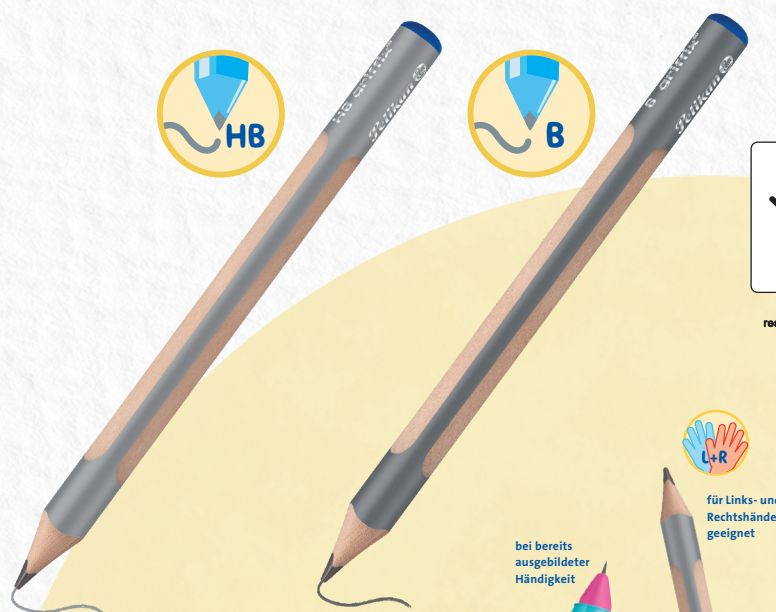

griffix® Holzbleistifte

Perfekt für kleine Kinderhände

Kinderlänge 140 mm

Holz
FSC® 100%

In 2 Härtegraden erhältlich

 **Weiche B-Mine**
fürs Schreiben lernen

 **HB-Mine** – die
meistgekaufte Mine

Liegt **perfekt** in
der Kinderhand

**Langgezogene Dreikant-
Griffzone:** fördert die richtige
Stifthaltung, verhindert
Abrutschen und Wegrollen

Qualitätsmine
3,5 mm

NEU

Lieferbar
ab März
2023

Zeichnen und Schreibenlernen

Der klassische Schreiblern-Bleistift wird an vielen Schulen gefordert. Für **erste Schwungübungen und Schreibversuche** ist er ein wichtiger Begleiter der Kinder, bevor es an das Schreiben mit Tinte geht. Aber auch zum **Zeichnen** kommt er zum Einsatz. Der griffix Holzbleistift mit seiner langen, symmetrisch dreieckigen Griffform eignet sich für **Links- und Rechtshänder gleichermaßen**.

817 028

817 011

The mark of responsible forestry

für Links- und Rechtshänder geeignet

bei bereits ausgebildeter Händigkeit

1 Wachsmaler

Vorschulischer Bereich:
Erlernen der Stifthaltung
und Druckkontrolle

1