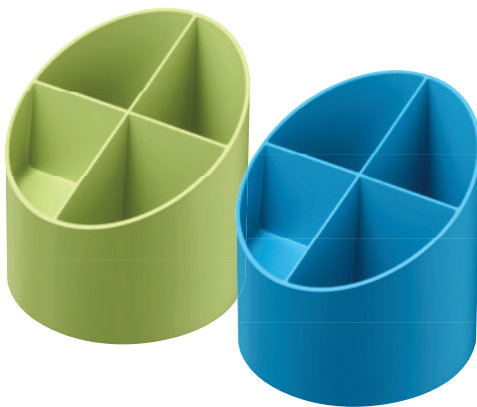

Lineal 30 cm

Bleistift-Set

Bestell-Nr.	EAN	Artikel-Beschreibung	Liefer-einheit	Lager-packung	Preis für	UVP € m. MwSt.
Hefte						
50033645	4 008110 260068	Notizheft flex A4, 2 x 40 Blatt, kariert + liniert, GREENline, Motiv Welle	3 ST	30 ST	ST	10,39
50033652	4 008110 260075	Notizheft flex A4, 2 x 40 Blatt, kariert + liniert, GREENline, Motiv Ginkgo	3 ST	30 ST	ST	10,39
50033669	4 008110 260082	Notizheft flex A5, 40 Blatt, punktiert/dotted, GREENline, Motiv Welle	5 ST	50 ST	ST	6,89
50033676	4 008110 260099	Notizheft flex A5, 40 Blatt, punktiert/dotted, GREENline, Motiv Ginkgo	5 ST	50 ST	ST	6,89
Register						
50034918	4 008110 265414	Register Manila-Recycling-Karton, Taben blanko, 6-teilig, Eurolochung, Blauer Engel, 2 Intensivfarben grün + blau	1 ST	100 ST	ST	1,69
Schreibtisch-Accessoires						
50033461	4 008110 259314	Notizklotz UWS 900 Blatt 9 x 9 x 9 cm GREENline Welle	1 ST	24 ST	ST	5,69
50033430	4 008110 259284	Haftnotizblock 75 x 75 mm, 6 farbreine Blöcke à 100 Blatt, Recycling, eingeschweißt, GREENline farbig sortiert	1 PAK	24 PAK	PAK	7,39
50033447	4 008110 259291	Haft-Memos 20 x 50 mm, 4 x 40 Blatt, Recycling, GREENline farbig sortiert	12 PAK	240 PAK	PAK	4,89
50033614	4 008110 260037	Lineal 17 cm, aus Holz	10 ST	540 ST	ST	2,09
50033621	4 008110 260044	Lineal 30 cm, aus Holz	10 ST	430 ST	ST	3,19
50033638	4 008110 260051	Set mit 4 Bleistiften HB, aus Holz, mit Radierer	10 ST	320 ST	ST	2,19

RESSOURCENSCHÜTZER AUFGEPASST!

Hier haben recycelte Kunststoffe und Papiere eine Zukunft.

Ablagekorb A4-C4

Stifteköcher

Stehsammler A4

www.blauer-engel.de/uz30a

Zettelkasten

Faulenzer Trapez RPET