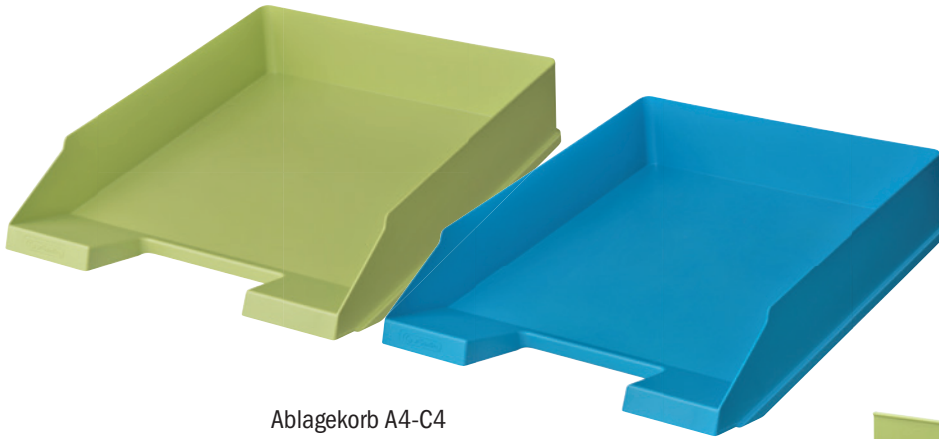

Lineal 30 cm

Bleistift-Set

Bestell-Nr.	EAN	Artikel-Beschreibung	Liefer-einheit	Lager-packung	Preis für	UVP € m. MwSt.
Hefte						
50033645	4 008110 260068	Notizheft flex A4, 2 x 40 Blatt, kariert + liniert, GREENline, Motiv Welle	3 ST	30 ST	ST	10,39
50033652	4 008110 260075	Notizheft flex A4, 2 x 40 Blatt, kariert + liniert, GREENline, Motiv Ginkgo	3 ST	30 ST	ST	10,39
50033669	4 008110 260082	Notizheft flex A5, 40 Blatt, punktiert/dotted, GREENline, Motiv Welle	5 ST	50 ST	ST	6,89
50033676	4 008110 260099	Notizheft flex A5, 40 Blatt, punktiert/dotted, GREENline, Motiv Ginkgo	5 ST	50 ST	ST	6,89
Register						
50034918	4 008110 265414	Register Manila-Recycling-Karton, Taben blanko, 6-teilig, Eurolochung, Blauer Engel, 2 Intensivfarben grün + blau	1 ST	100 ST	ST	1,69
Schreibtisch-Accessoires						
50033461	4 008110 259314	Notizklotz UWS 900 Blatt 9 x 9 x 9 cm GREENline Welle	1 ST	24 ST	ST	5,69
50033430	4 008110 259284	Haftnotizblock 75 x 75 mm, 6 farbreine Blöcke à 100 Blatt, Recycling, eingeschweißt, GREENline farbig sortiert	1 PAK	24 PAK	PAK	7,39
50033447	4 008110 259291	Haft-Memos 20 x 50 mm, 4 x 40 Blatt, Recycling, GREENline farbig sortiert	12 PAK	240 PAK	PAK	4,89
50033614	4 008110 260037	Lineal 17 cm, aus Holz	10 ST	540 ST	ST	2,09
50033621	4 008110 260044	Lineal 30 cm, aus Holz	10 ST	430 ST	ST	3,19
50033638	4 008110 260051	Set mit 4 Bleistiften HB, aus Holz, mit Radierer	10 ST	320 ST	ST	2,19

RESSOURCENSCHÜTZER AUFGEPASST!

Hier haben recycelte Kunststoffe und Papiere eine Zukunft.

Ablagekorb A4-C4

Stifteköcher

Stehsammler A4

www.blauer-engel.de/uz30a

Zettelkasten

Faulenzer Trapez RPET