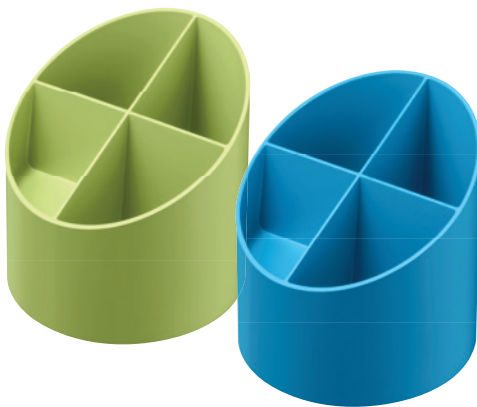

Bestell-Nr.	EAN	Artikel-Beschreibung	Liefer-einheit	Lager-packung	Preis für	UVP € m. MwSt.
<b>Hefte</b>						
50033645	4 008110 260068	Notizheft flex A4, 2 x 40 Blatt, kariert + liniert, GREENline, Motiv Welle	NEU	3 ST	15 ST	8,99
50033652	4 008110 260075	Notizheft flex A4, 2 x 40 Blatt, kariert + liniert, GREENline, Motiv Ginkgo	NEU	3 ST	15 ST	8,99
50033669	4 008110 260082	Notizheft flex A5, 40 Blatt, punktiert/dotted, GREENline, Motiv Welle	NEU	5 ST	50 ST	5,99
50033676	4 008110 260099	Notizheft flex A5, 40 Blatt, punktiert/dotted, GREENline, Motiv Ginkgo	NEU	5 ST	50 ST	5,99
<b>Register</b>						
50034918	4 008110 265414	Register Manila-Recycling-Karton, Taben blanko, 6-teilig, Eurolochung, Blauer Engel, 2 Intensivfarben grün + blau	NEU	1 ST	100 ST	1,59
<b>Schreibtisch-Accessoires</b>						
50033461	4 008110 259314	Notizklotz UWS 900 Blatt 9 x 9 x 9 cm GREENline Welle	NEU	1 ST	24 ST	4,49
50033614	4 008110 260037	Lineal 17 cm, aus Holz	NEU	10 ST	684 ST	1,99
50033621	4 008110 260044	Lineal 30 cm, aus Holz	NEU	10 ST	276 ST	2,99
50033638	4 008110 260051	Set mit 4 Bleistiften HB, aus Holz, mit Radierer	NEU	10 ST	320 ST	2,09

# RESSOURCENSCHÜTZER AUFGEPASST!

Hier haben recycelte Kunststoffe und Papiere eine Zukunft.

Ablagekorb A4-C4

Stifteköcher

Stehsammler A4

[www.blauer-engel.de/uz30a](http://www.blauer-engel.de/uz30a)

Zettelkasten