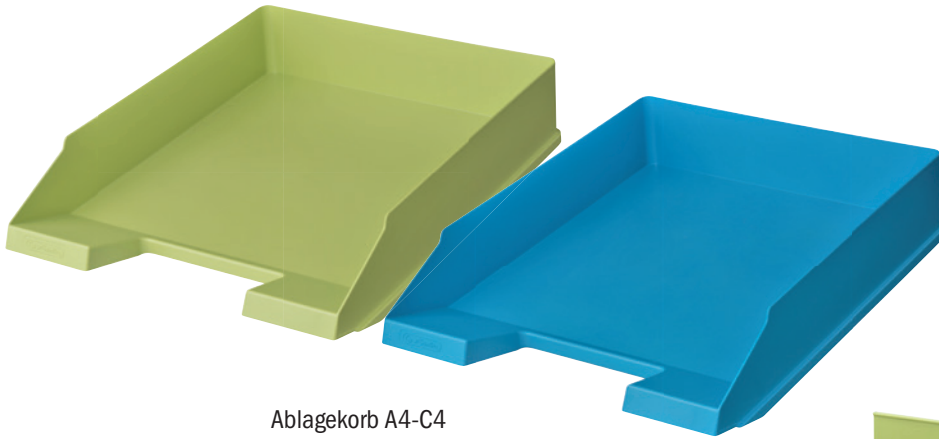

RESSOURCENSCHÜTZER AUFGEPASST!

Hier haben recycelte Kunststoffe und Papiere eine Zukunft.

Ablagekorb A4-C4