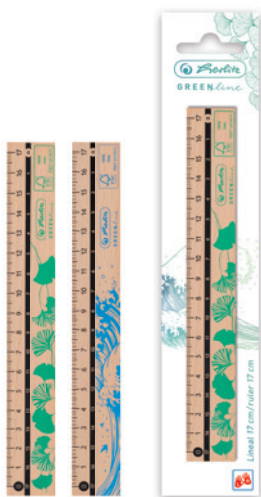

ALLE PRODUKTE AUF DIESER SEITE

Lineal 17 cm