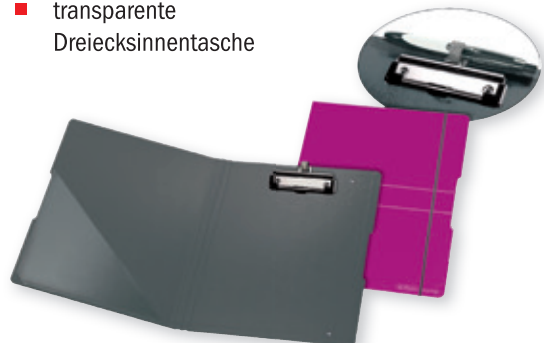

## Polystyrol-Klembrett

- Metallklemme mit Kunststoffecken
- mit Aufhängeöse

A4

80

herlitz  
easyorga to go

## Karton-Klembrettmappe „Fresh Colour“

- Metallklemme mit Kunststoffecken
- flexibler Stiftehalter
- umklappbarer Vorderdeckel zum Schutz der Unterlagen
- transparente Dreiecksinnentasche
- FSC® zertifiziert

## Polyfoam-Klembrettmappe

- Metallklemme mit Kunststoffecken
- flexibler Stiftehalter
- umklappbarer Vorderdeckel zum Schutz der Unterlagen
- mit Gummizugverschluss
- transparente Dreiecksinnentasche

A4