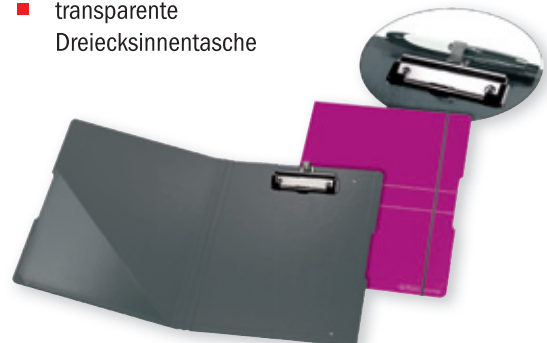

Das Zeichen für verantwortungsvolle Waldwirtschaft

Viermal gut dastehen.

- **Für jeden das Passende:** Um Ihnen das Arbeiten unterwegs so leicht wie möglich zu machen, bietet herlitz 4 Varianten, die sich sehen lassen können: das Karton-Klemmbrett und die Karton-Klemmbrettmappe Fresh Colour sowie aus der herlitz-Serie easy orga to go das Klemmbrett aus Polystyrol und die Polyfoam-Klemmbrettmappe. Sie haben die Wahl!

Karton-Klemmbrett

- Metallklemme mit Kunststoffecken
- mit Aufhängeöse
- FSC®-zertifiziert
- Blauer Engel

Polystyrol-Klemmbrett

- Metallklemme mit Kunststoffecken
- mit Aufhängeöse

Karton-Klemmbrettmappe „Fresh Colour“

- Metallklemme mit Kunststoffecken
- flexibler Stiftehalter
- umklappbarer Vorderdeckel zum Schutz der Unterlagen
- transparente Dreiecksinnentasche
- FSC®-zertifiziert

Polyfoam-Klemmbrettmappe

- Metallklemme mit Kunststoffecken
- flexibler Stiftehalter
- umklappbarer Vorderdeckel zum Schutz der Unterlagen
- mit Gummizugverschluss
- transparente Dreiecksinnentasche