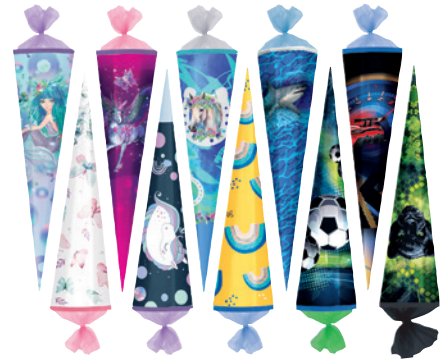

# Schultüten

nur als Sortierung erhältlich

**NEU**

**UVP  
10,90€**

Schultüte 85 cm hexagonal

Bestell-Nr. EAN

50035069

**NEU**