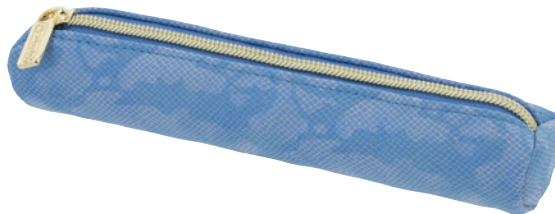

# Faulenzer rund Mini Bright Animals

21 x 4 x 4 cm  
Liefereinheit 2 St. |  
Lagerpackung 36 St.

UVP  
6,99€

- 1 Hauptfach
- Lederimitat

Pink

Bestell-Nr. EAN

50046614 4 008110 374239

Blue